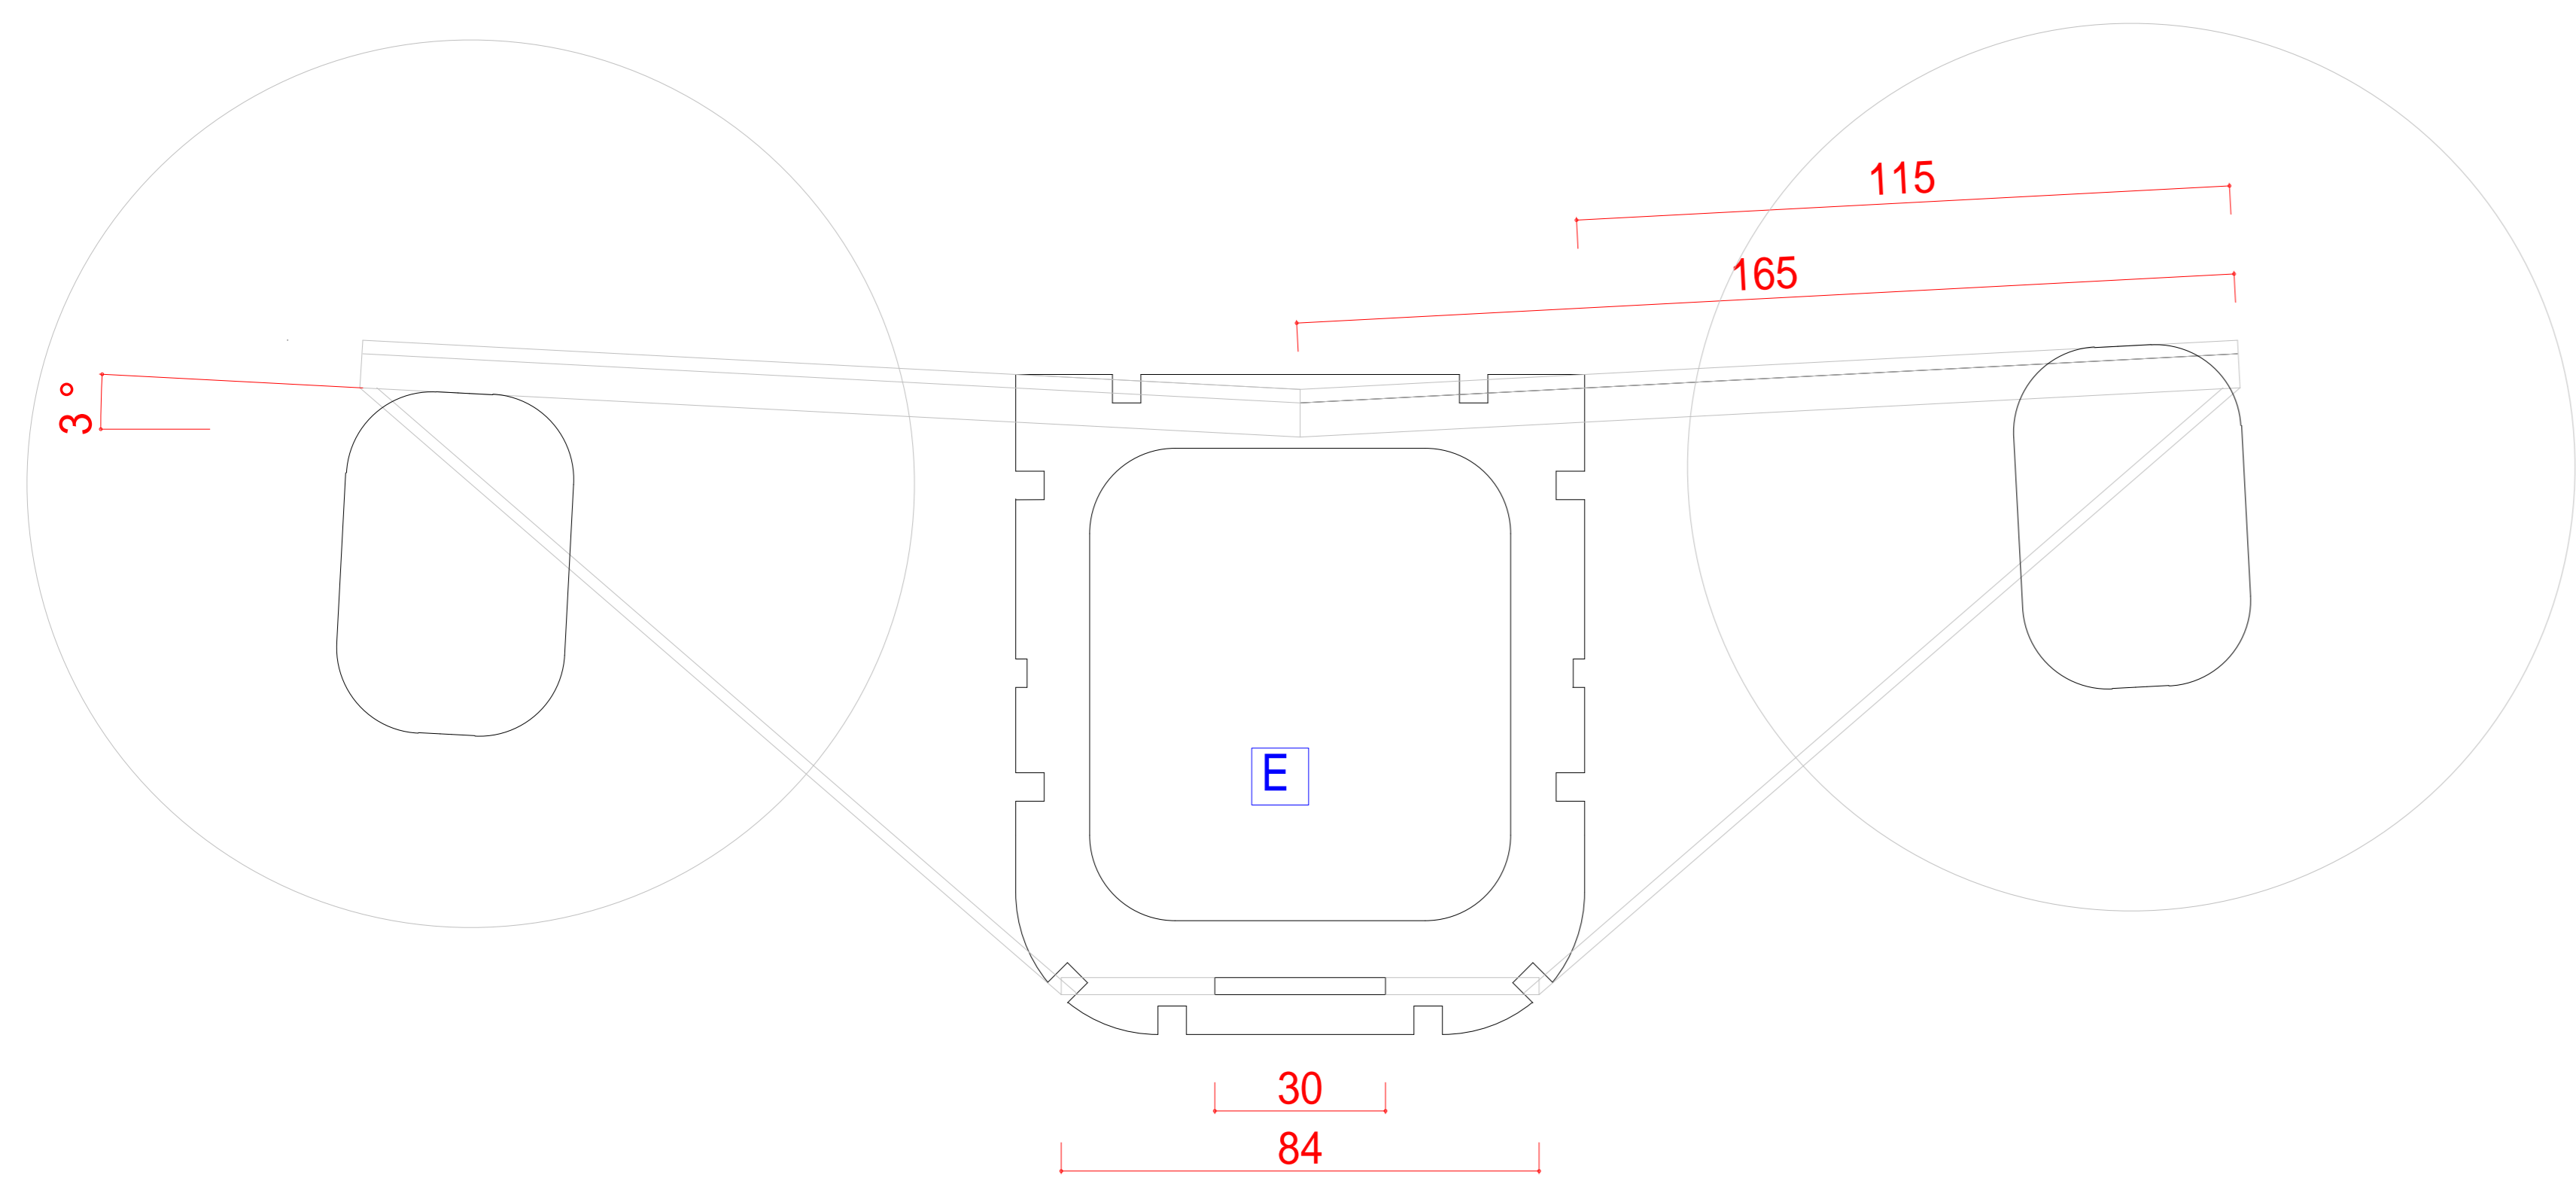

エンジン部分

主翼

胴体正面図

水平尾翼・エレベーター

垂直尾翼