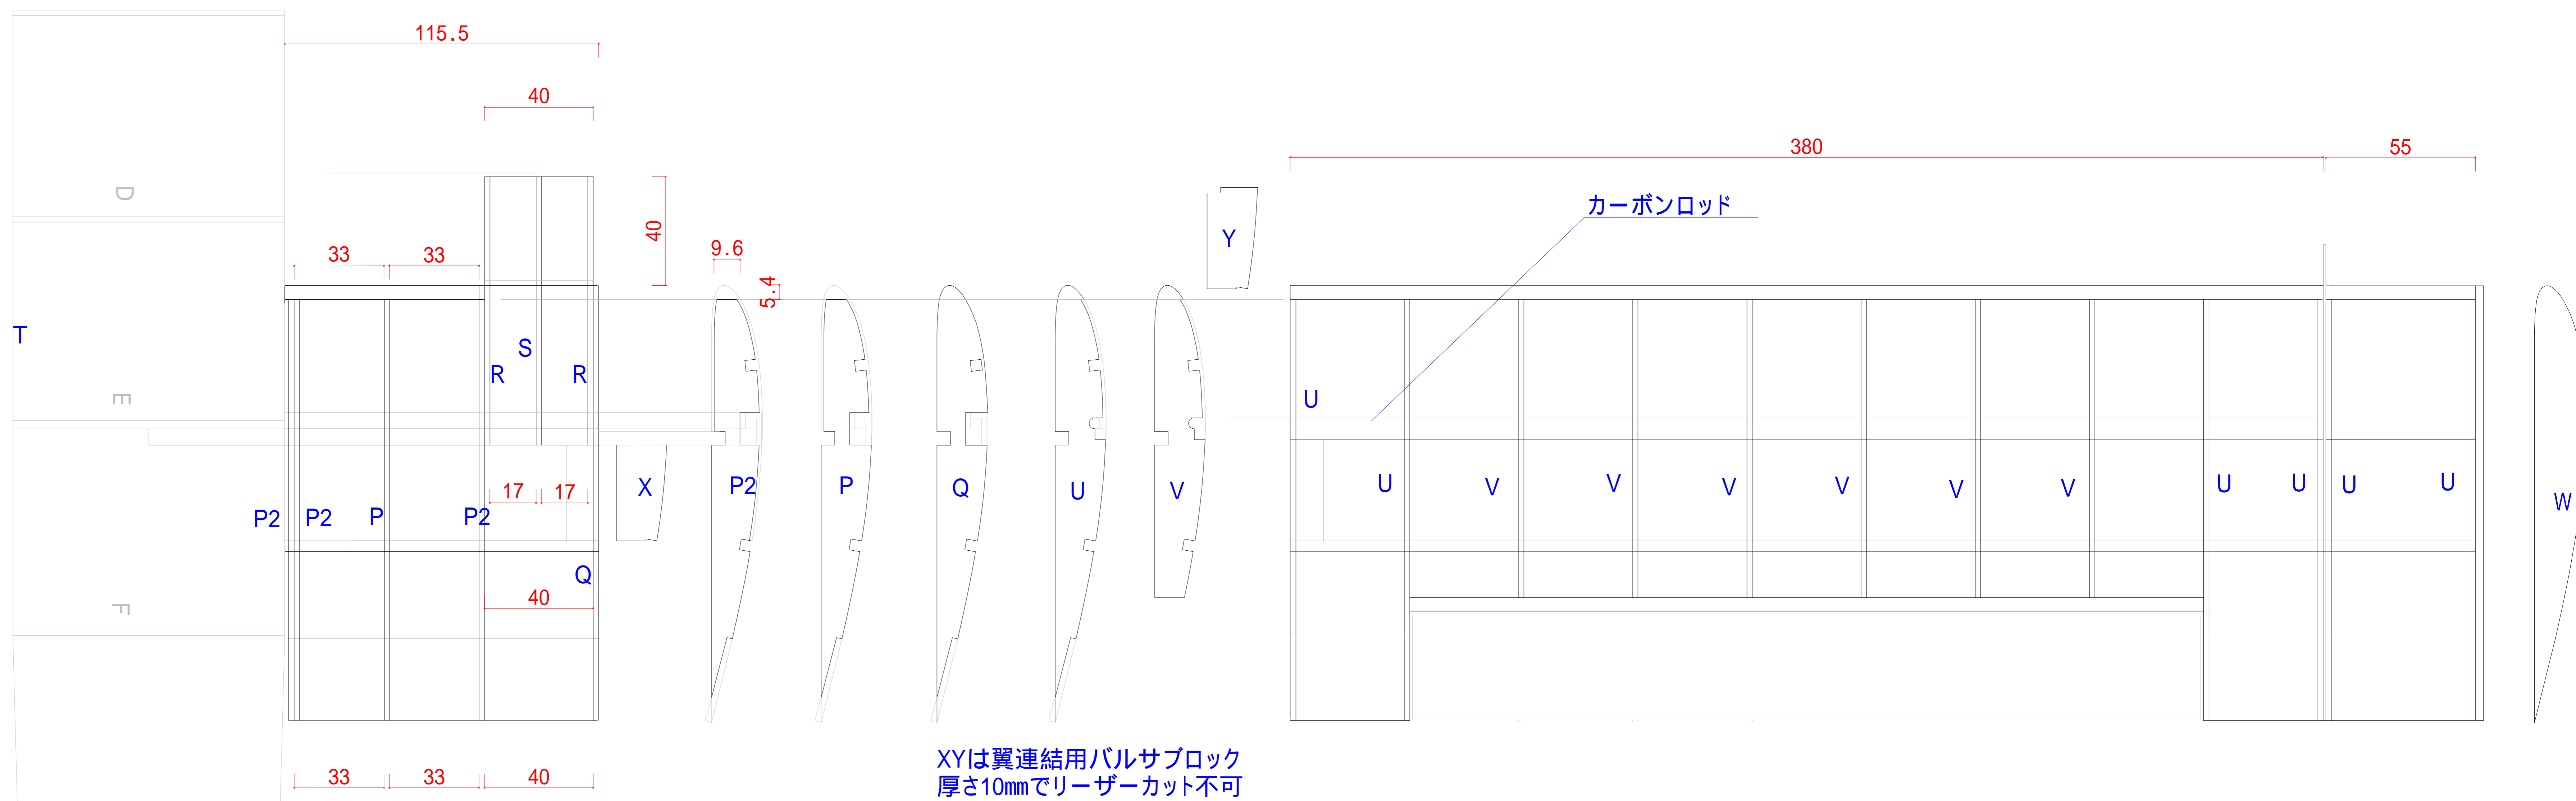

エンジン部分

主翼

胴体正面図

水平尾翼・エレベーター

垂直尾翼