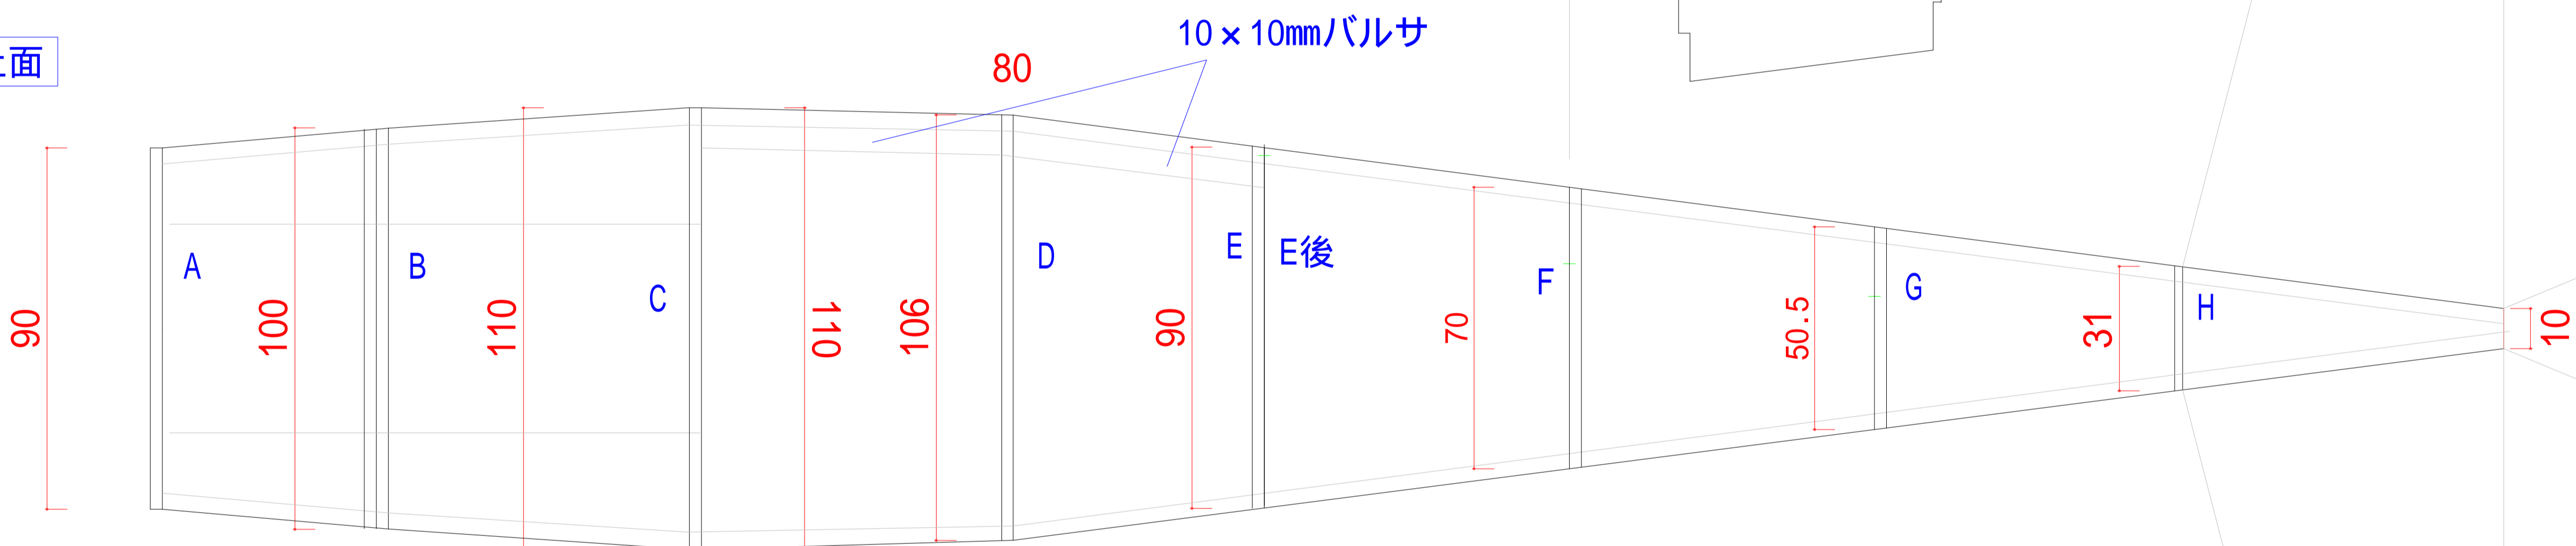

胴体側面

胴体枠

バッテリースペース

着陸脚取り付け板

サーボ取り付け板

胴体上面

胴体下面

キャノピー