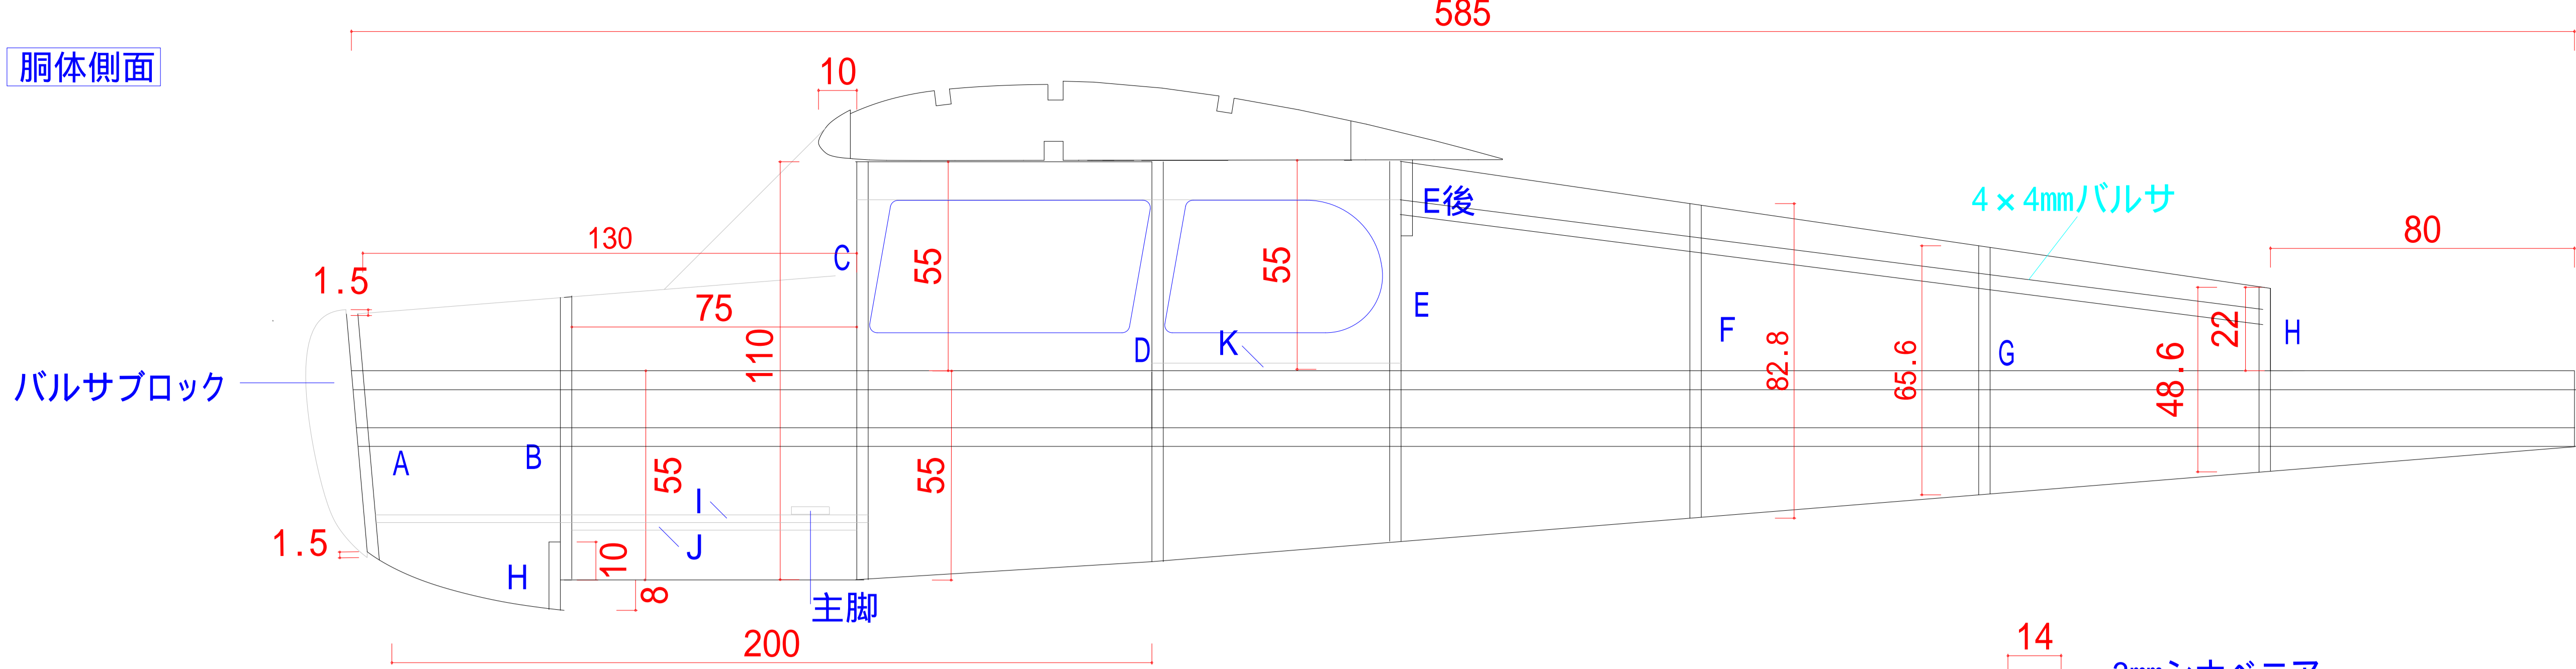

胴体側面

胴体枠

バッテリースペース

着陸脚取り付け板

サーボ取り付け板

胴体上面

胴体下面

キャノピー