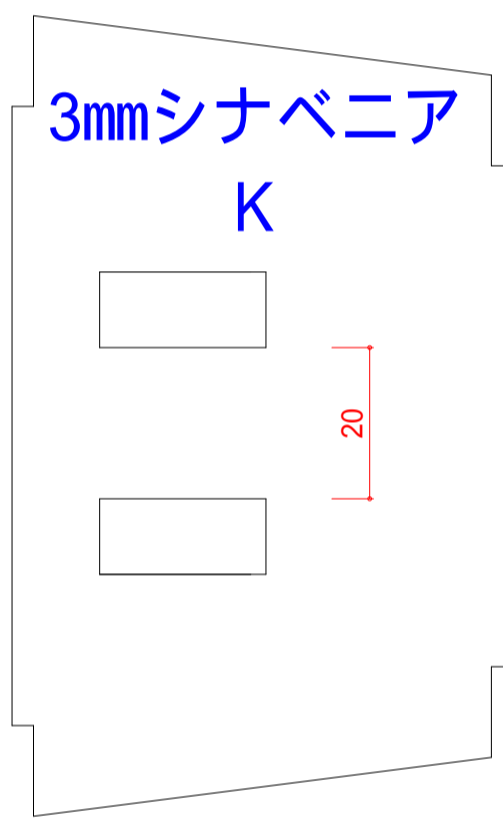

胴体側面

胴体枠

バッテリースペース

着陸脚取り付け板

サーボ取り付け板

胴体上面

胴体下面

キャノピー