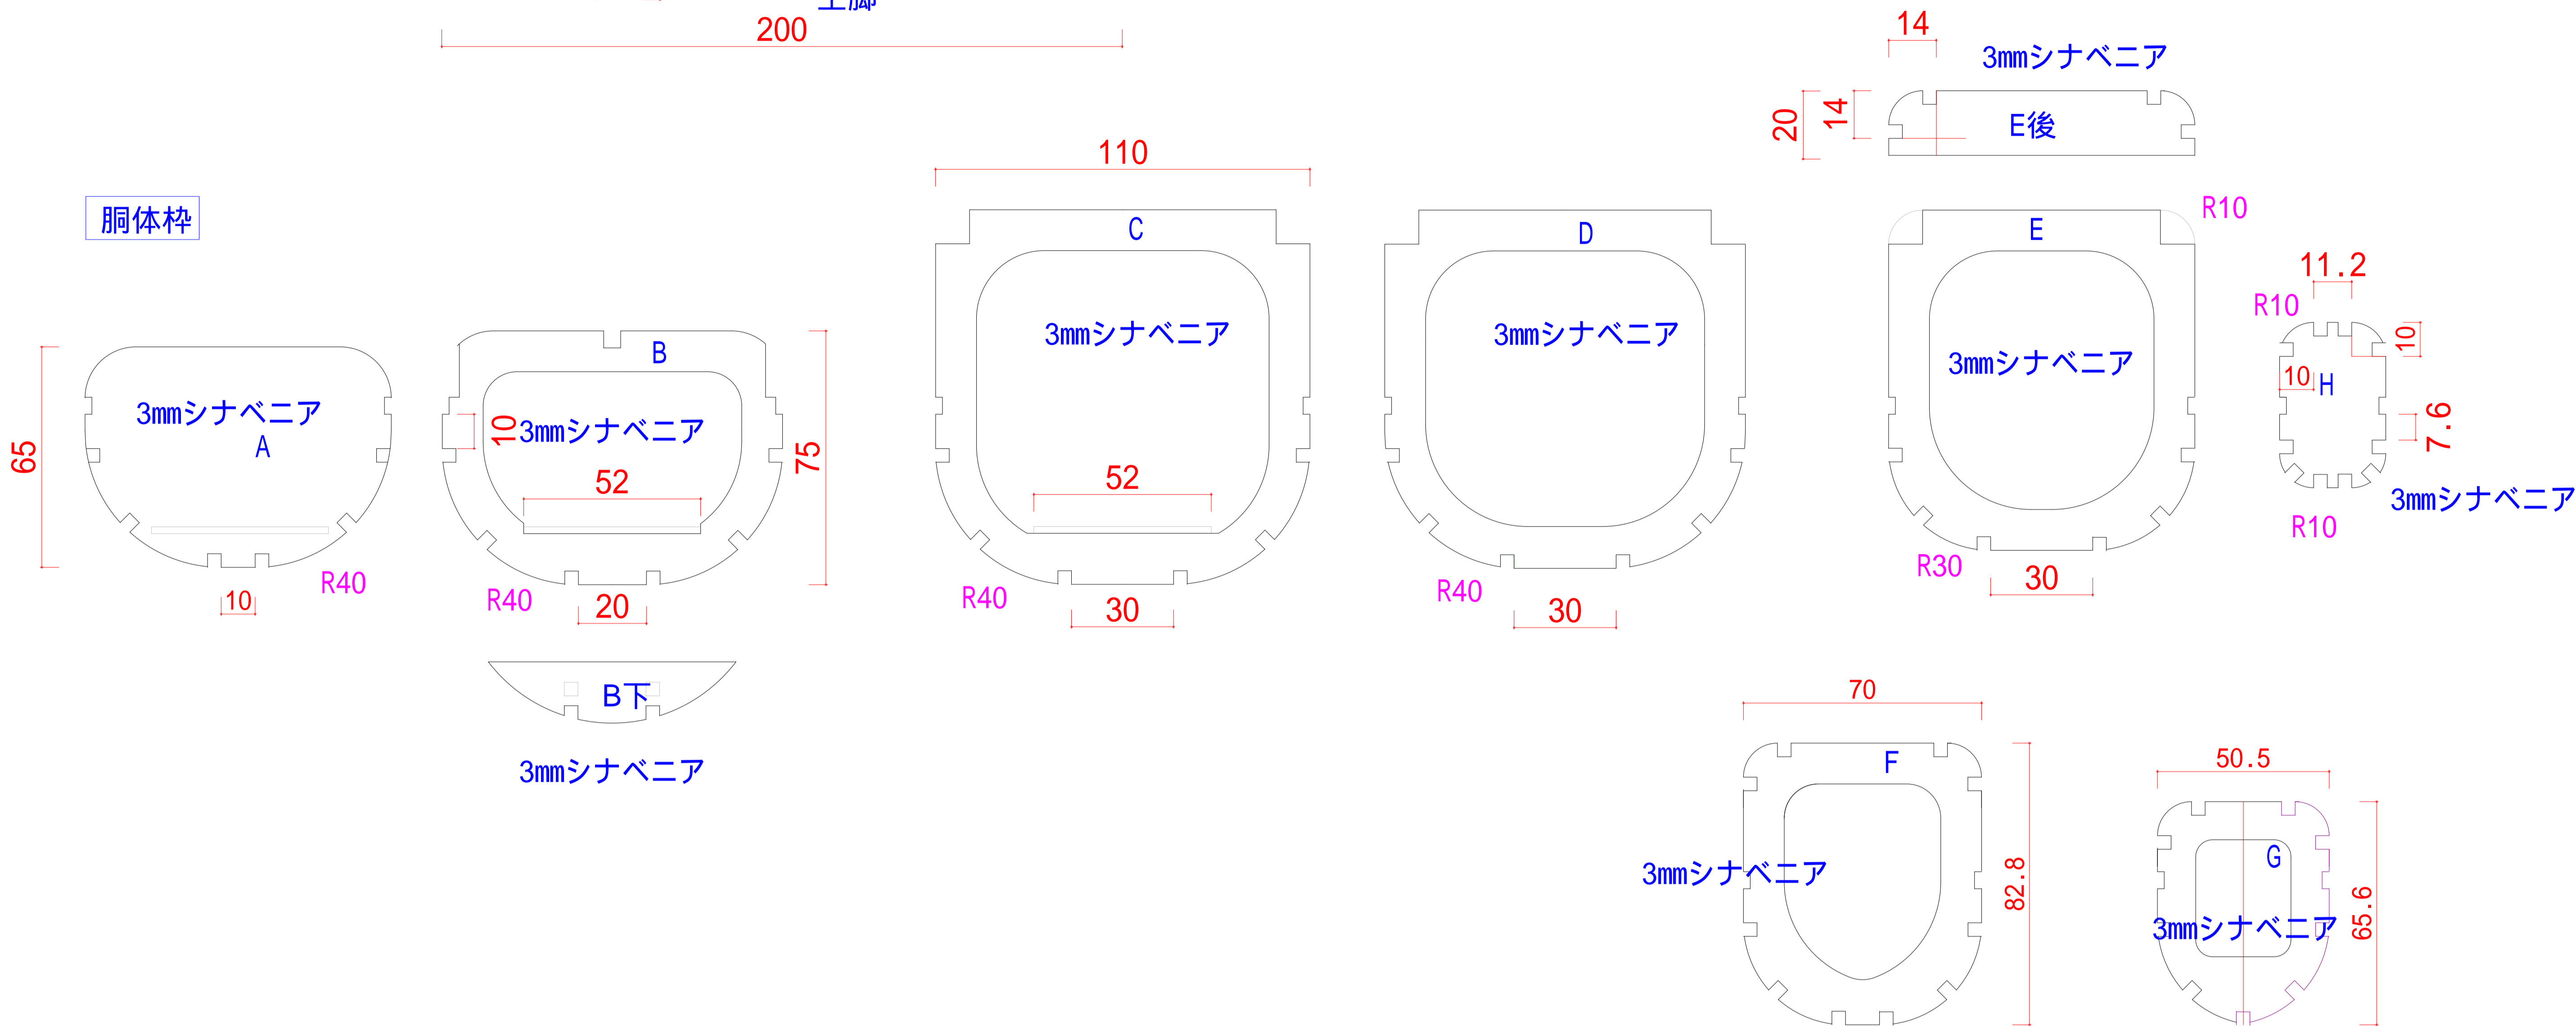

胴体側面

胴体枠

バッテリースペース

着陸脚取り付け板

サーボ取り付け板

胴体上面

胴体下面

キャノピー