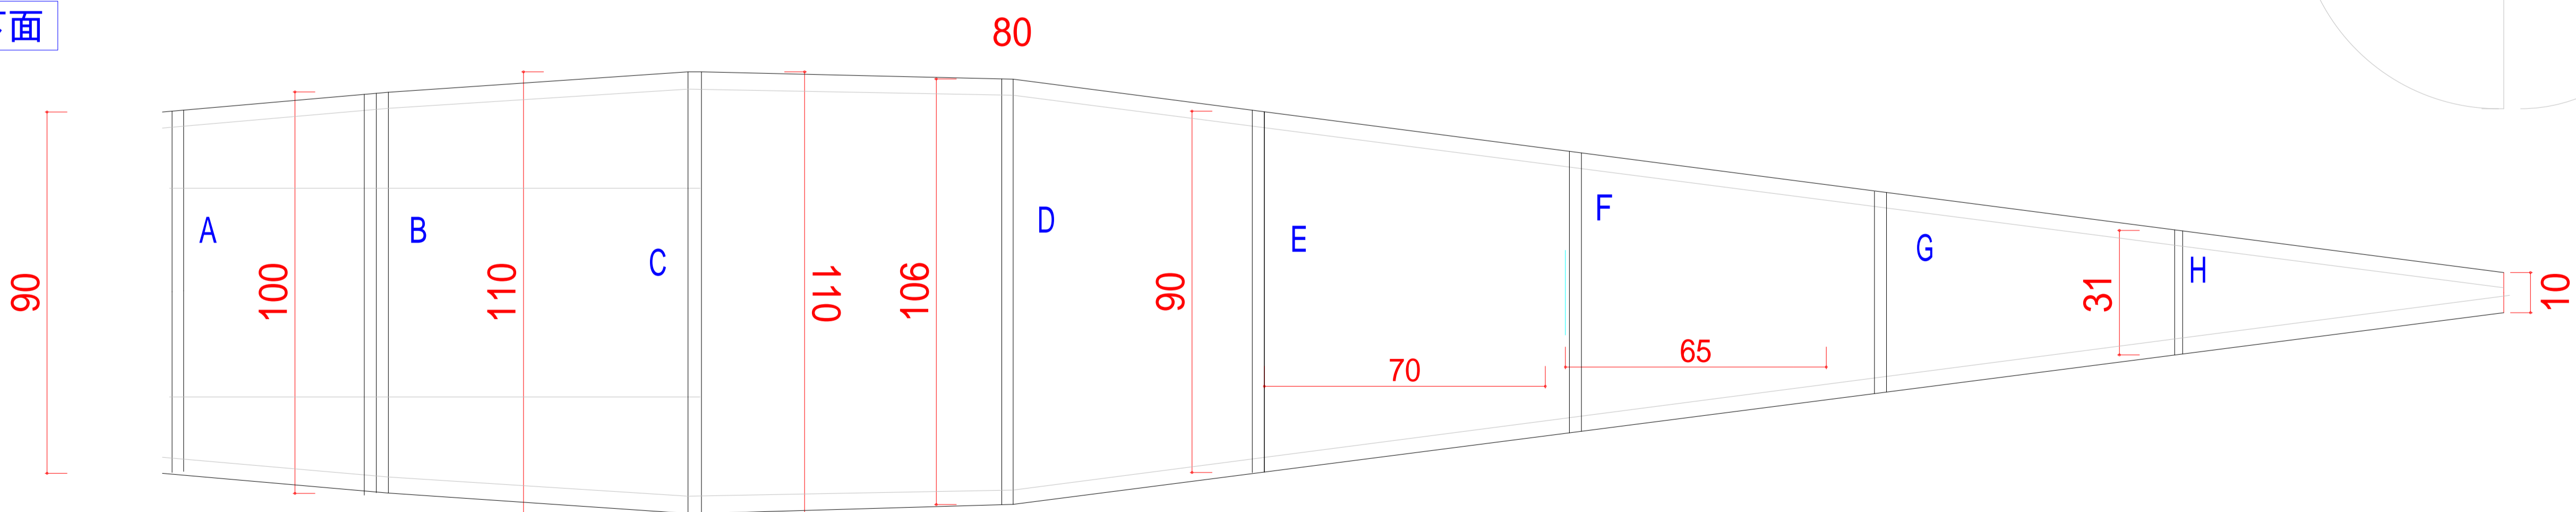

胴体側面

胴体枠

バッテリースペース

着陸脚取り付け板

サーボ取り付け板

胴体上面

胴体下面

キャノピー