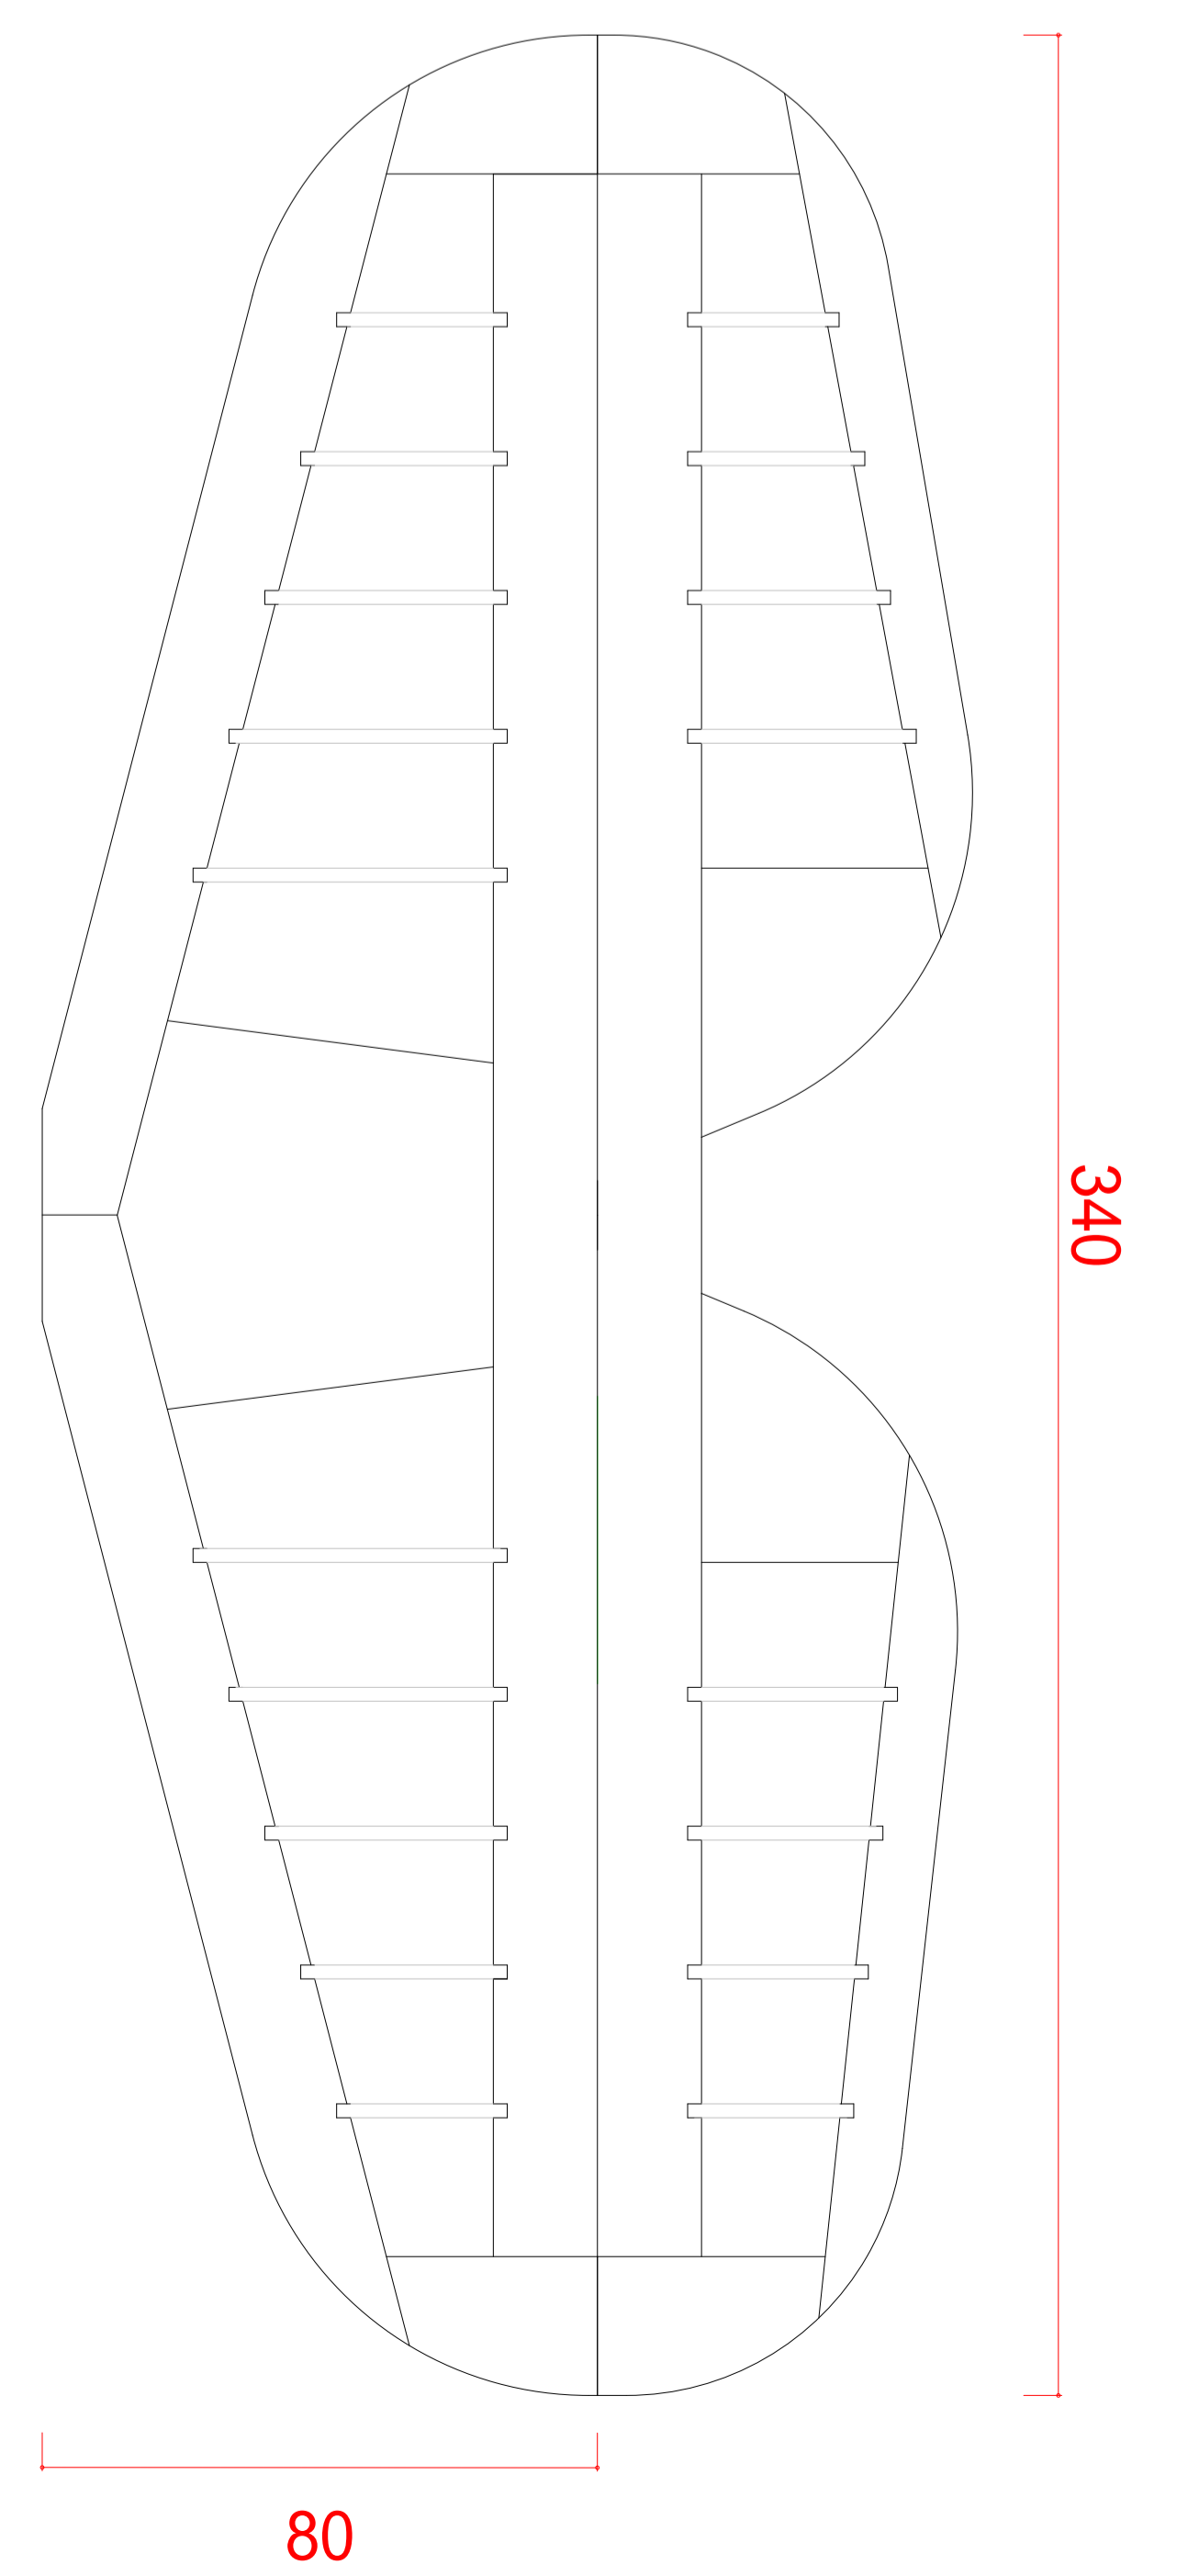

上反角

翼上面図

翼端正面図

水平尾翼・エレベーター

垂直尾翼・ラダー

リブ断面図