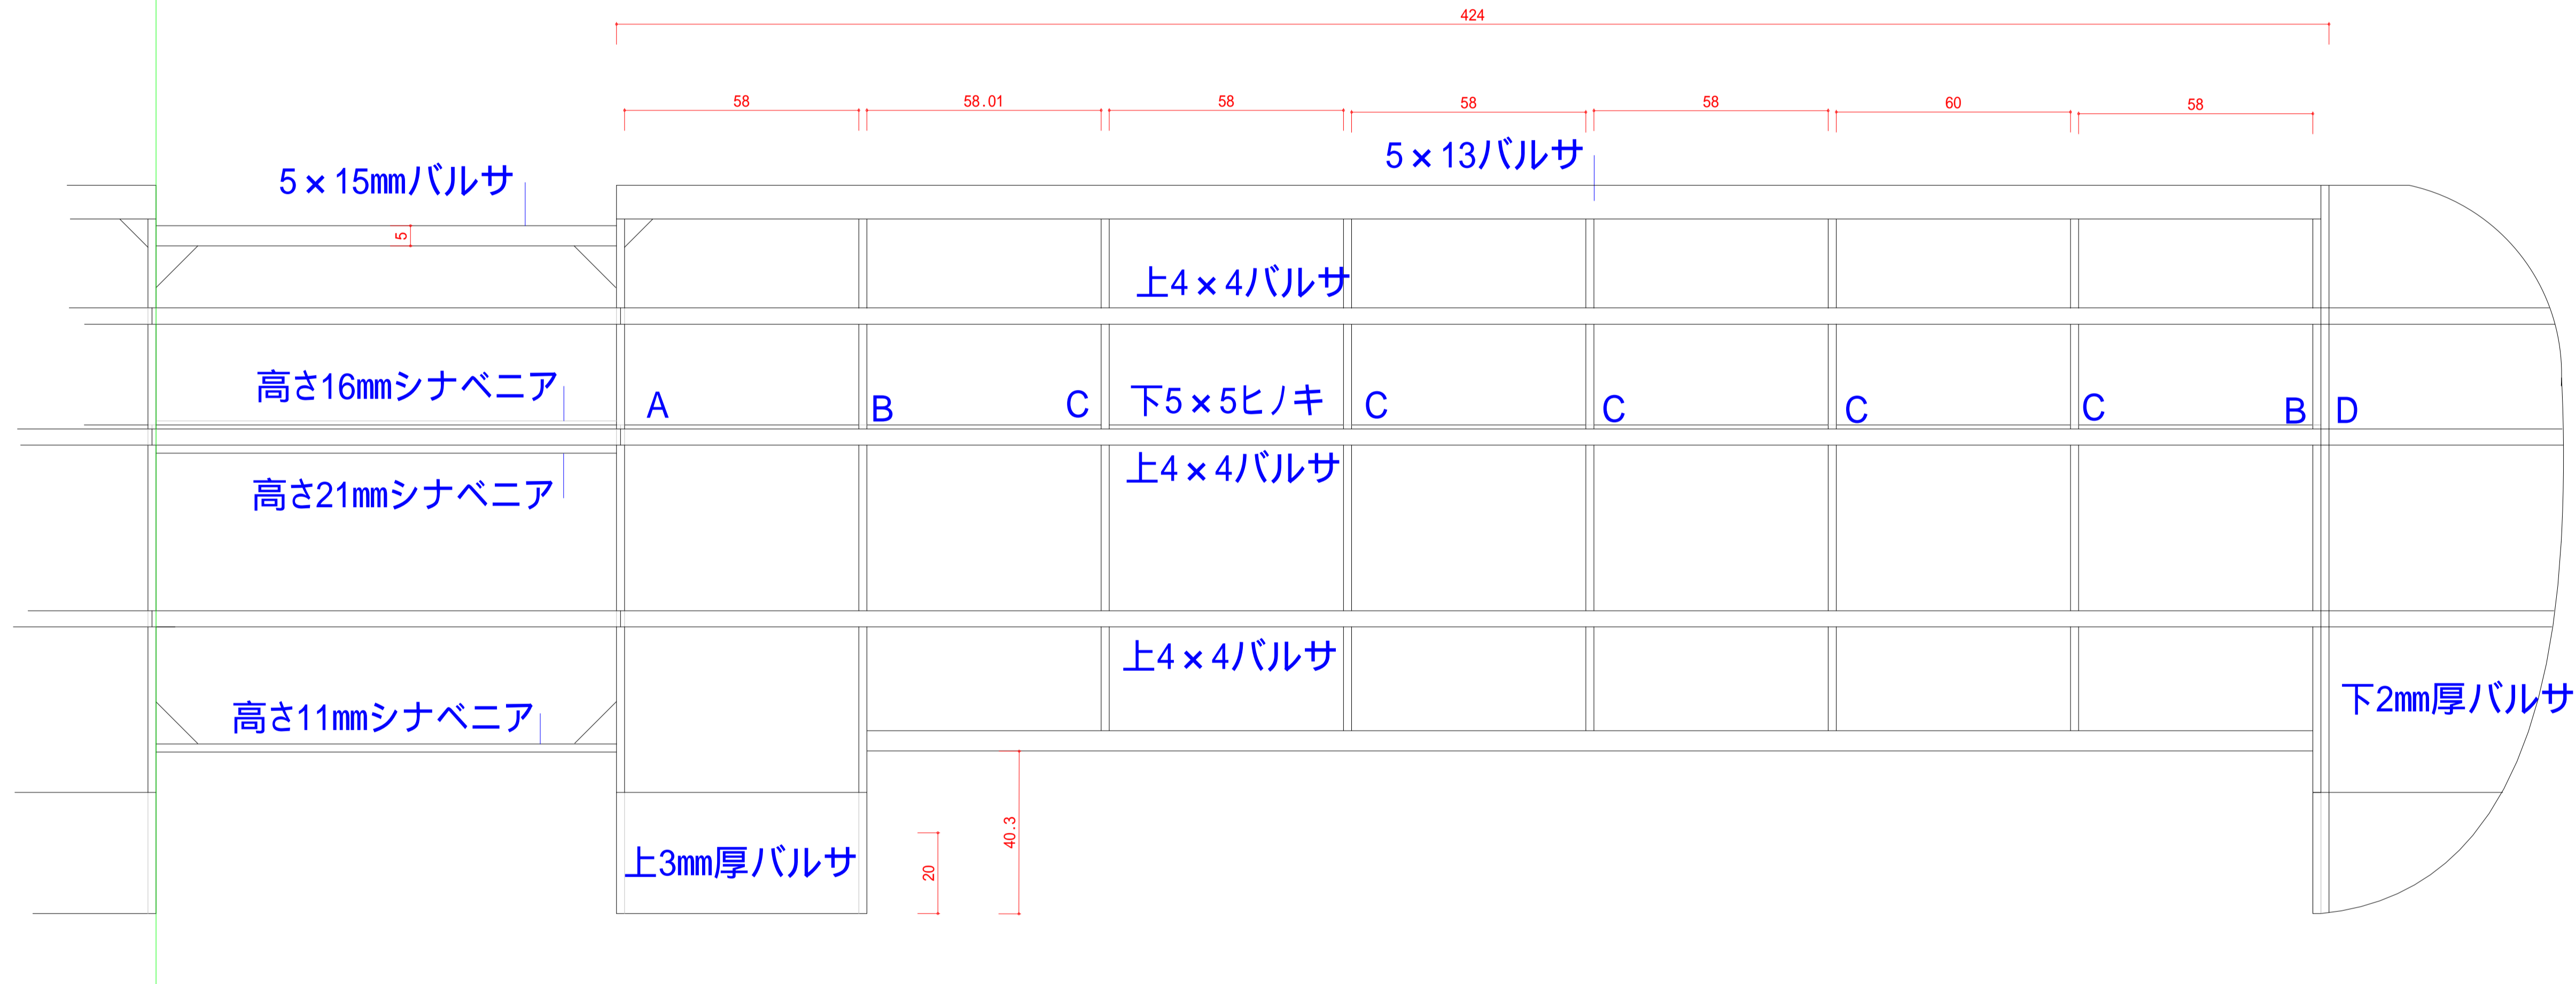

上反角

翼上面図

翼端正面図

水平尾翼・エレベーター

垂直尾翼・ラダー

リブ断面図