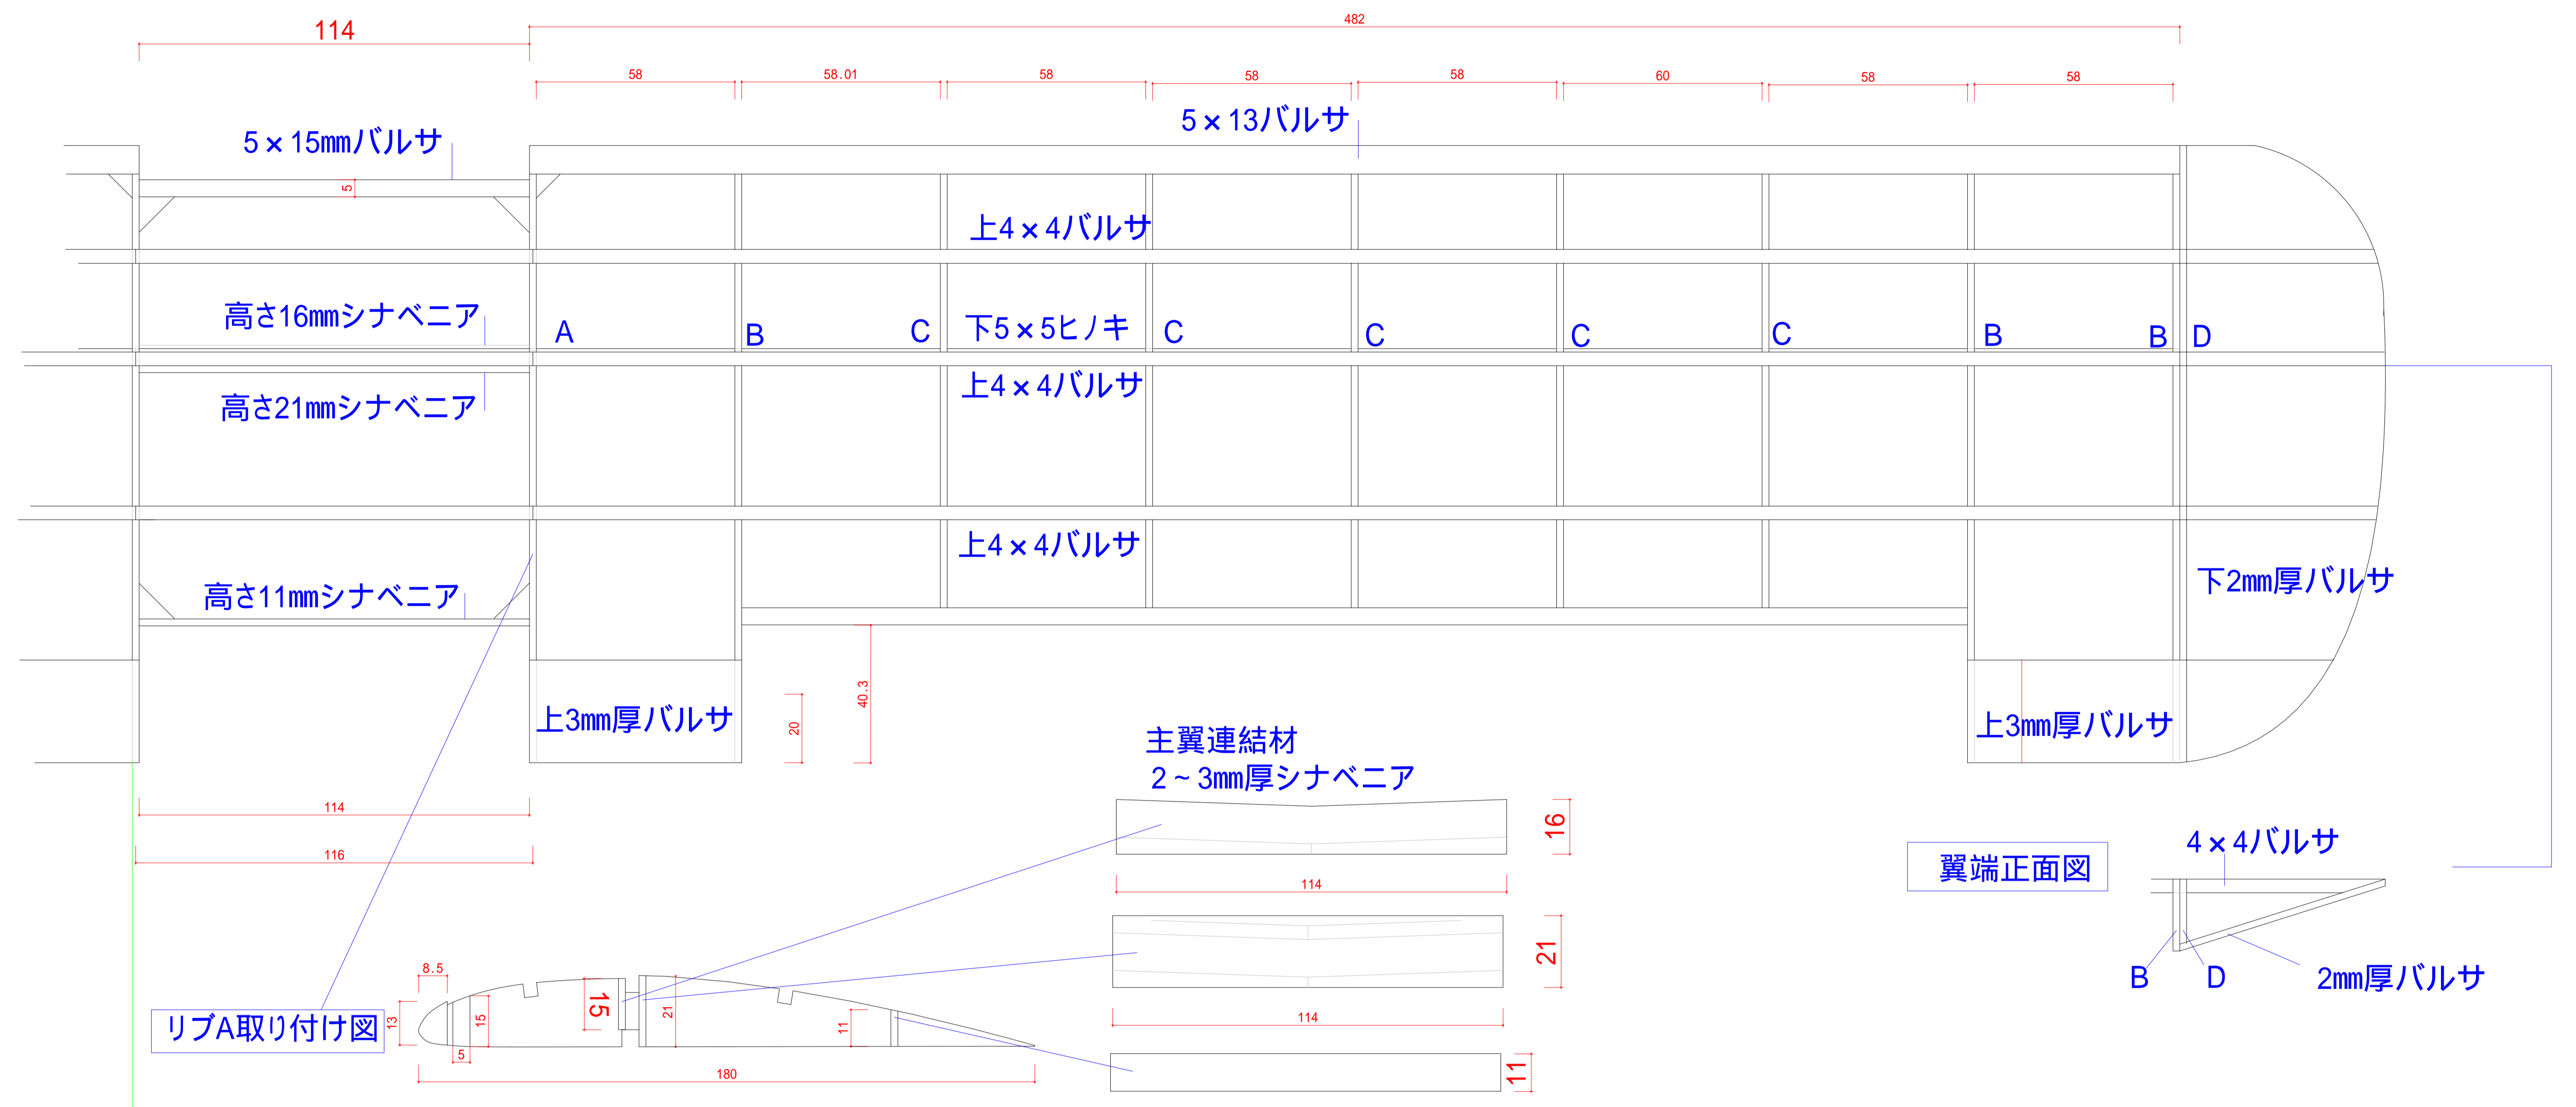

上反角

翼上面図

翼端正面図

水平尾翼・エレベーター

垂直尾翼・ラダー

リブ断面図