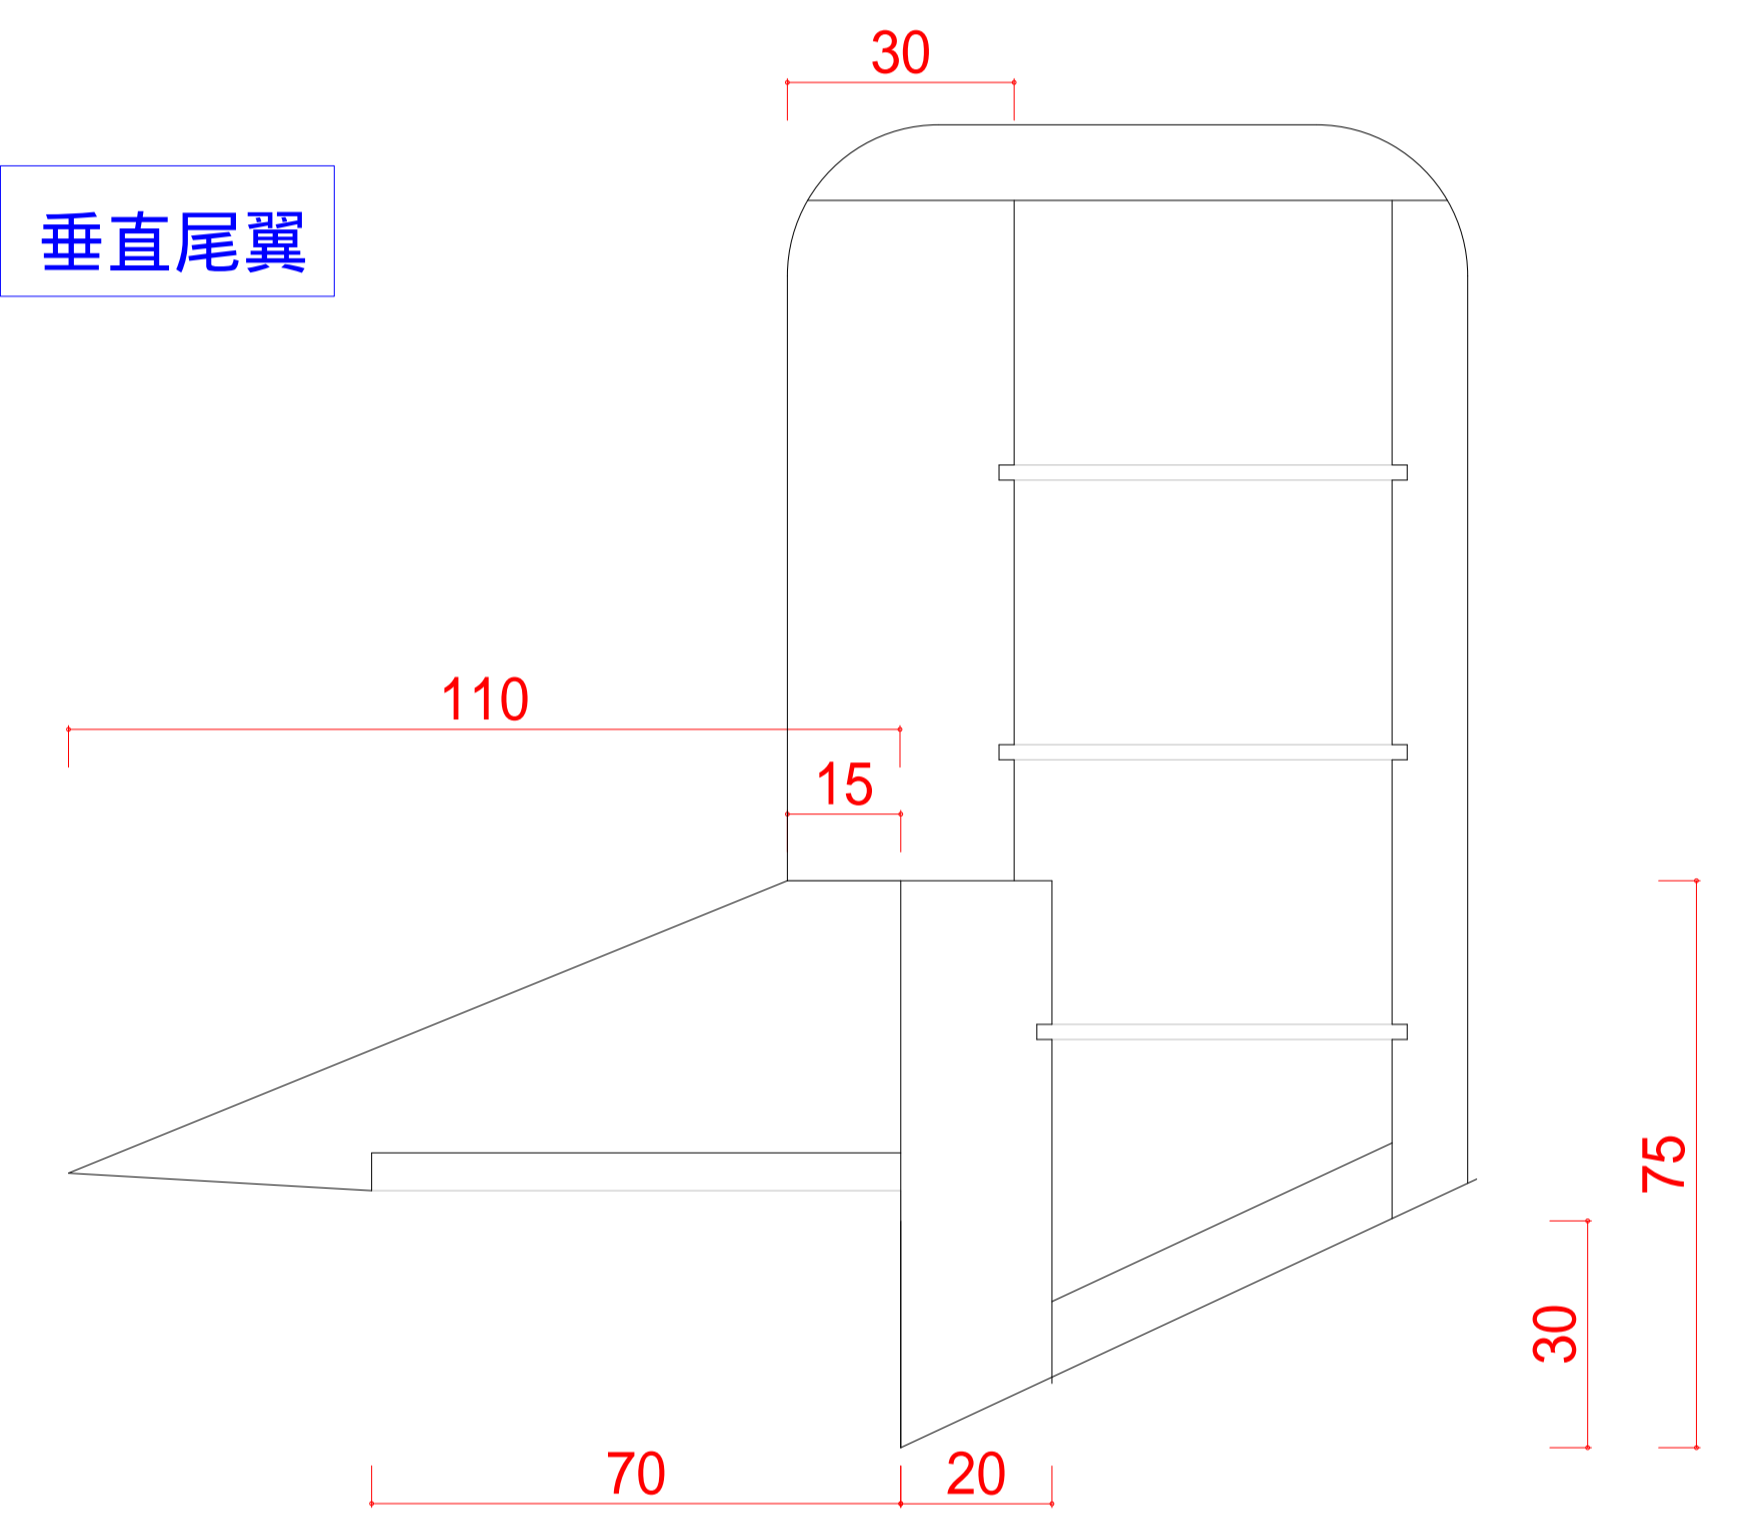

**胴体枠** Cは3mm厚シナベニア  
他は2mm厚シナベニア

**Carbonロッド**

**キャノピー**

**水平尾翼**

**垂直尾翼**

**主翼平面図**

**リブ**

**翼中央連結部**

**翼端断面**