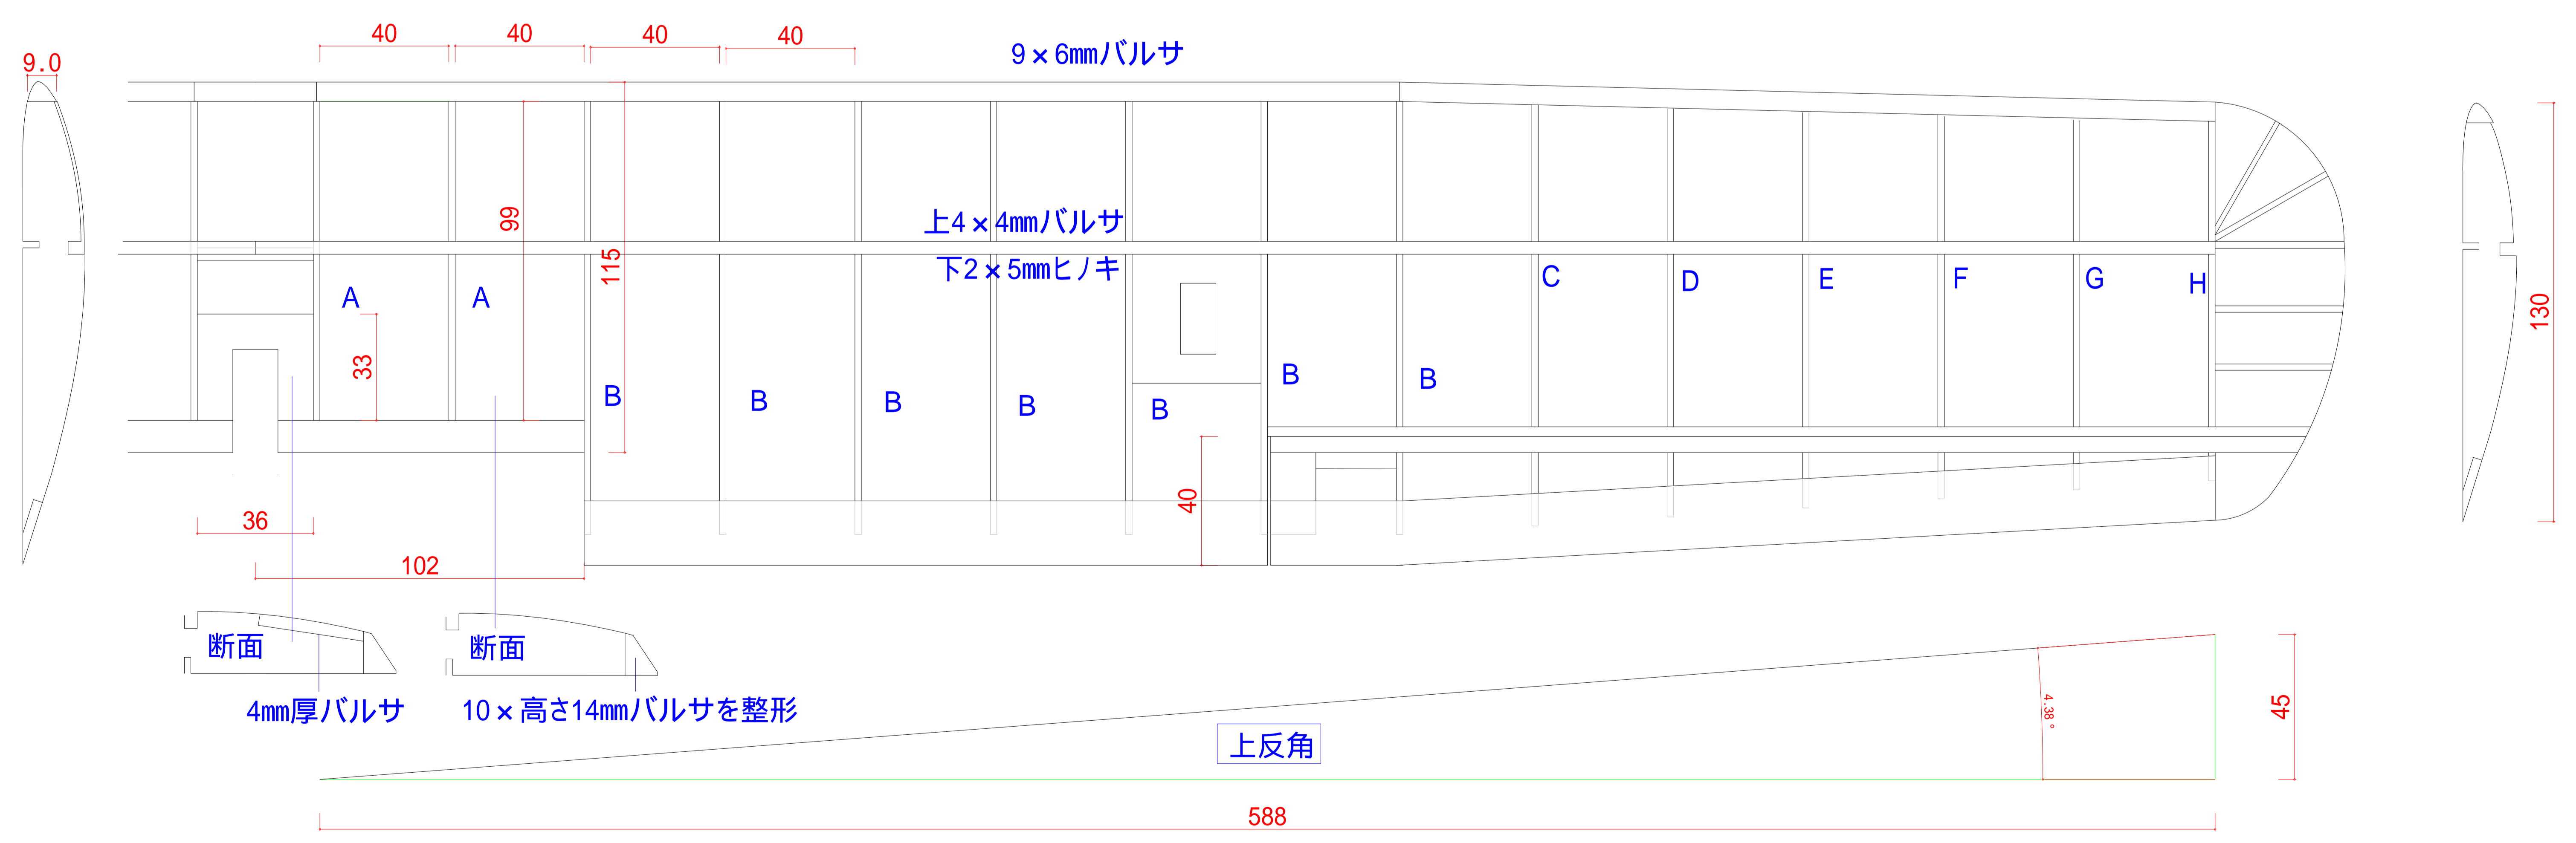

**胴体枠** Cは3mm厚シナベニア  
他は2mm厚シナベニア

**Carbonロッド**

**キャノピー**

**水平尾翼**

**垂直尾翼**

**主翼平面図**

**リブ**

**翼中央連結部**

**翼端断面**