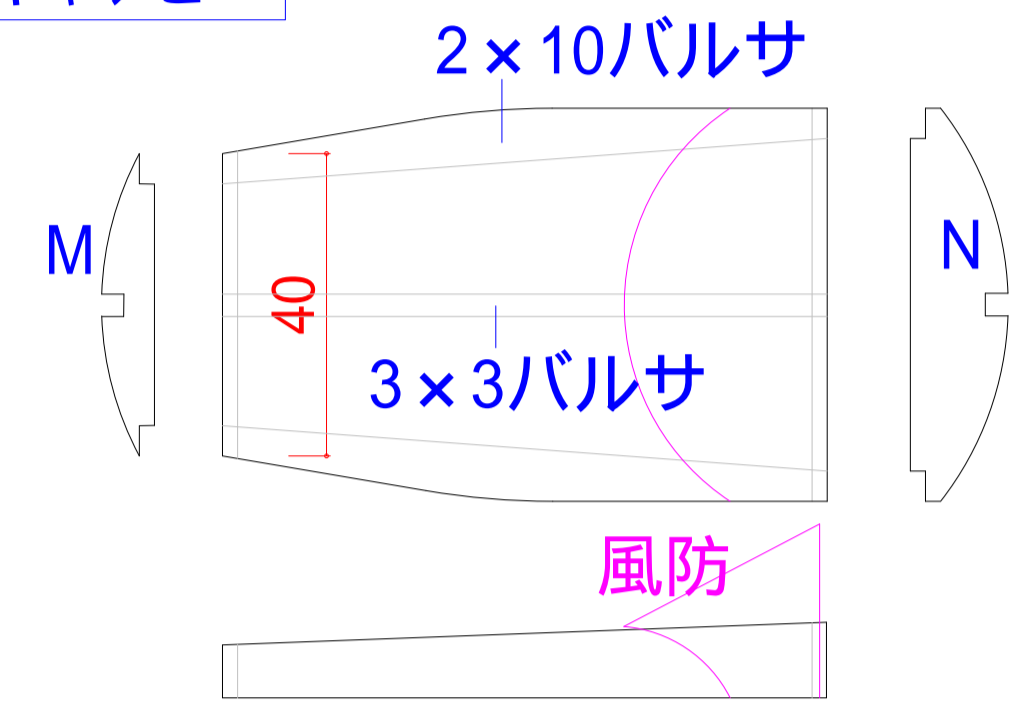

**胴体枠** Cは3mm厚シナベニア  
他は2mm厚シナベニア

**Carbonロッド**

**キャノピー**

**水平尾翼**

**垂直尾翼**

**主翼平面図**

**リブ**

**翼中央連結部**

**翼端断面**