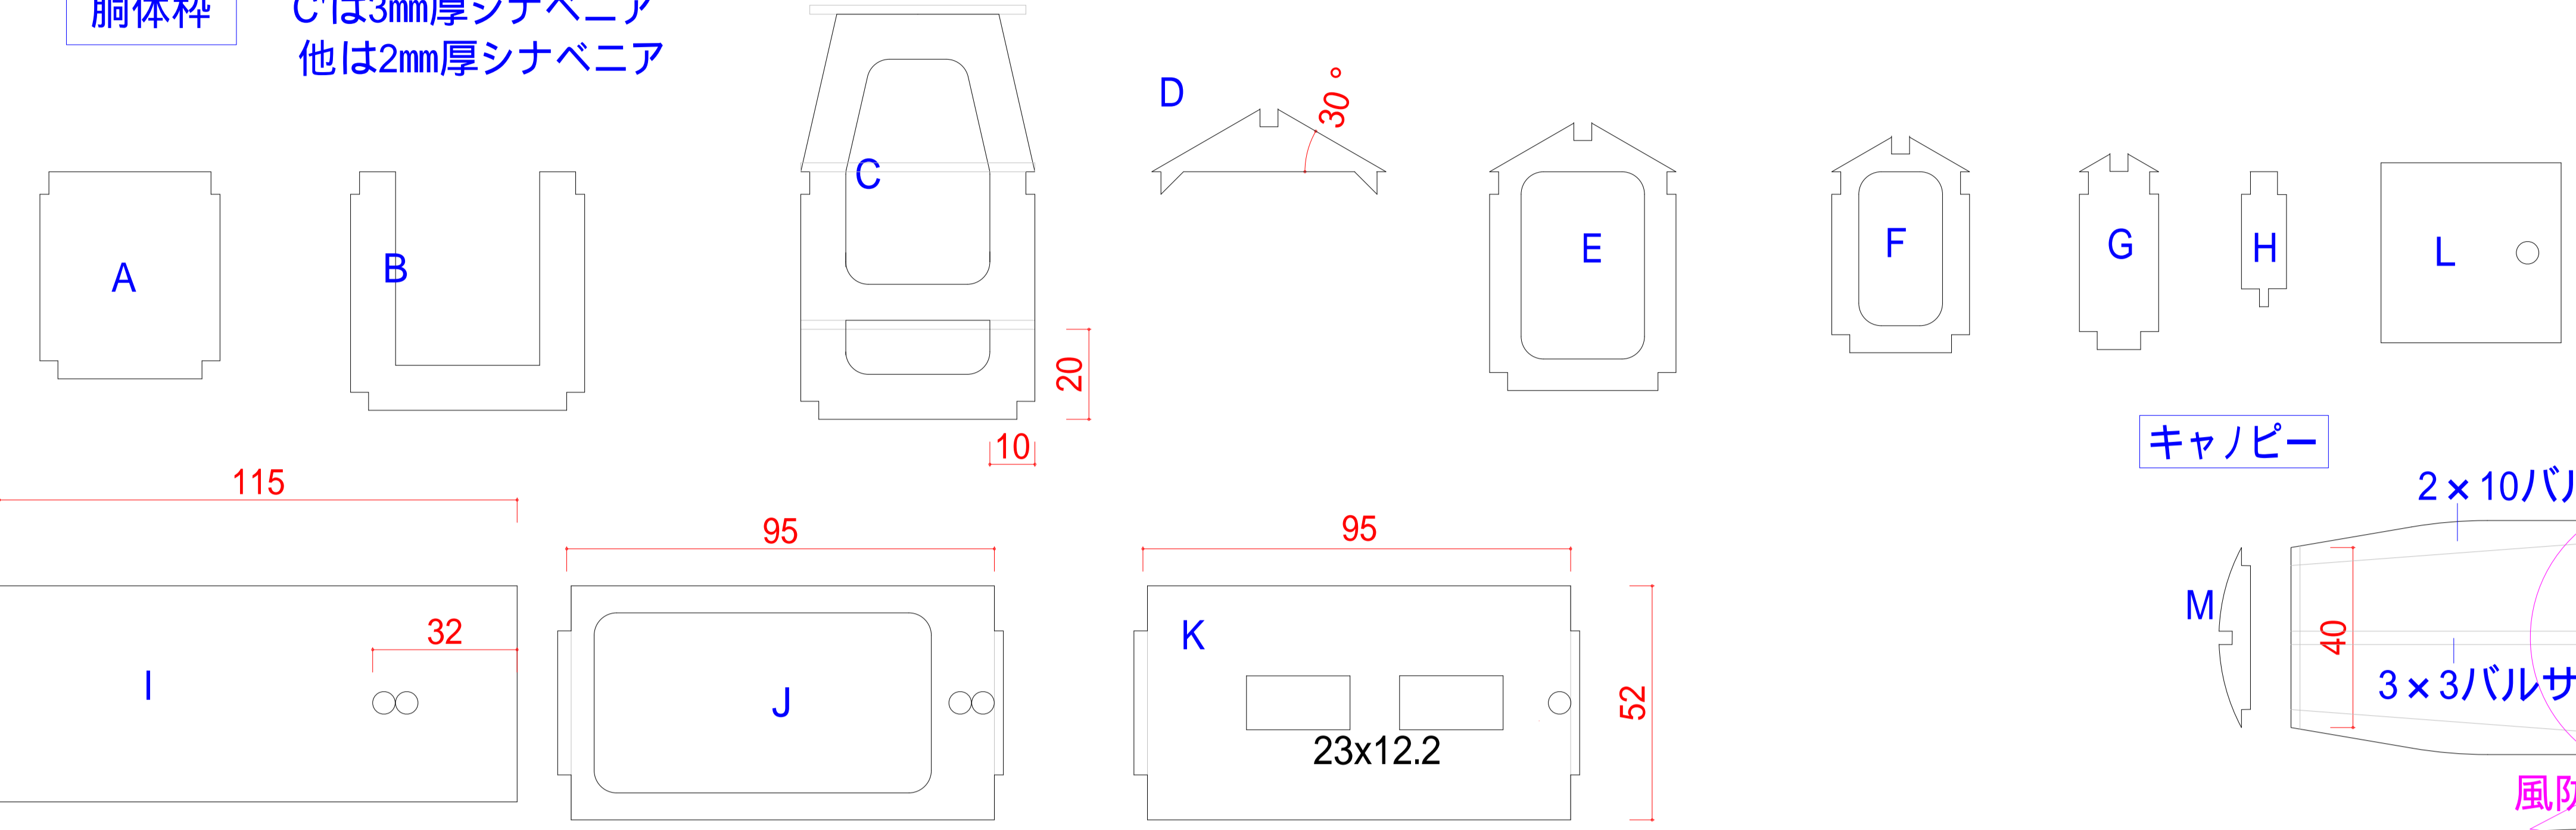

**胴体枠** Cは3mm厚シナベニア  
他は2mm厚シナベニア

**Carbonロッド**

**キャノピー**

**水平尾翼**

**垂直尾翼**

**主翼平面図**

**リブ**

**翼中央連結部**

**翼端断面**