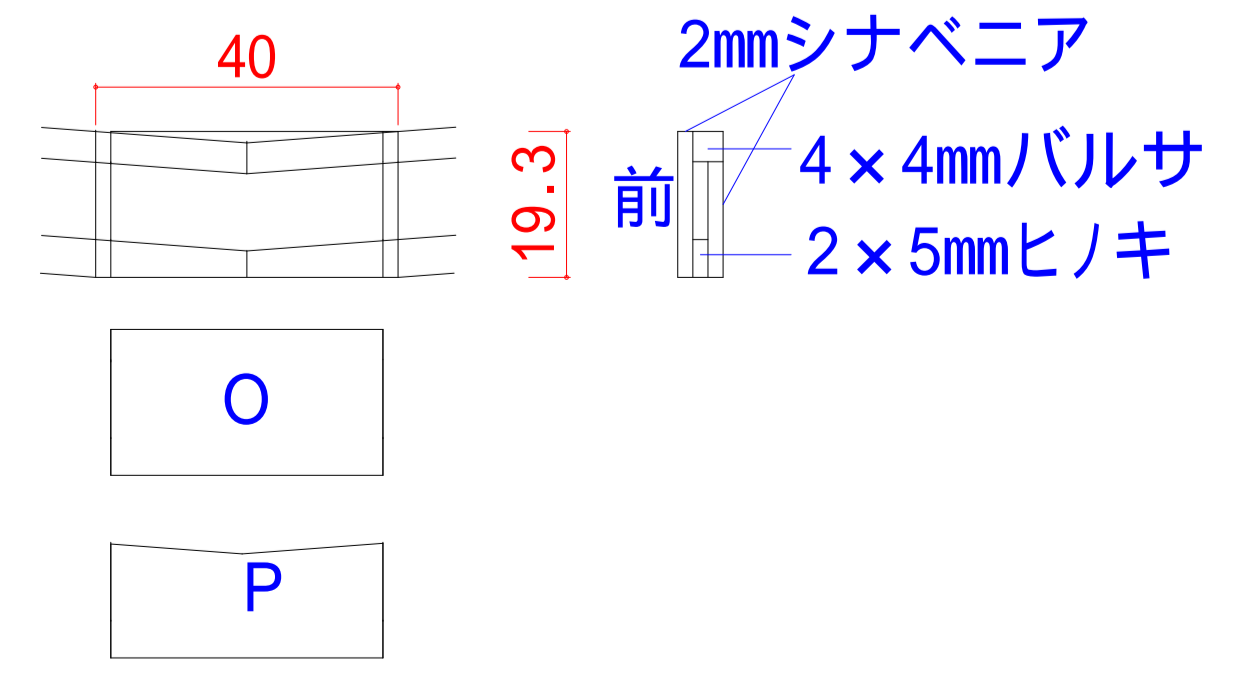

**胴体枠** Cは3mm厚シナベニア  
他は2mm厚シナベニア

**Carbonロッド**

**キャノピー**

**水平尾翼**

**垂直尾翼**

**主翼平面図**

**リブ**

**翼中央連結部**

**翼端断面**