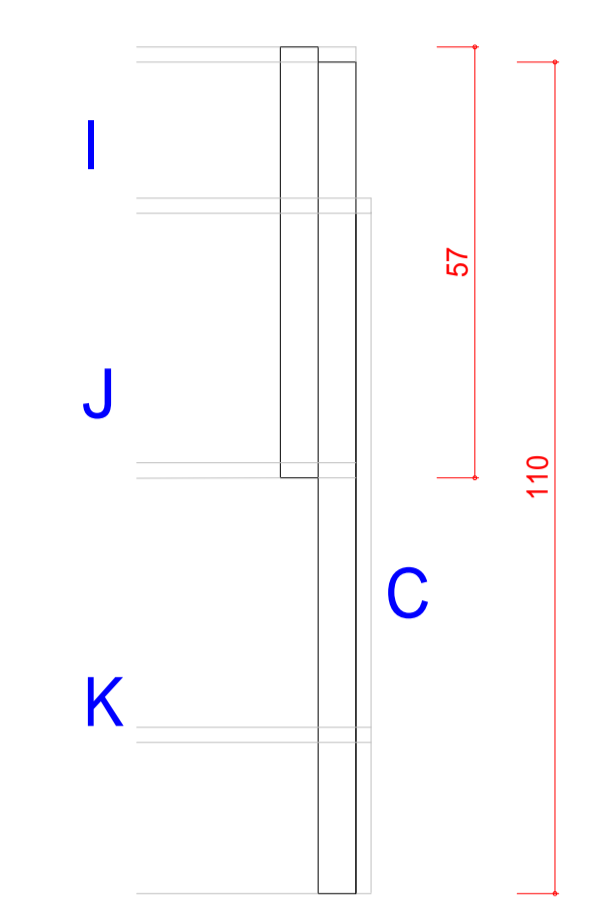

**胴体枠** Cは3mm厚シナベニア  
他は2mm厚シナベニア

**Carbonロッド**

**キャノピー**

**水平尾翼**

**垂直尾翼**

**主翼平面図**

**リブ**

**翼中央連結部**

**翼端断面**