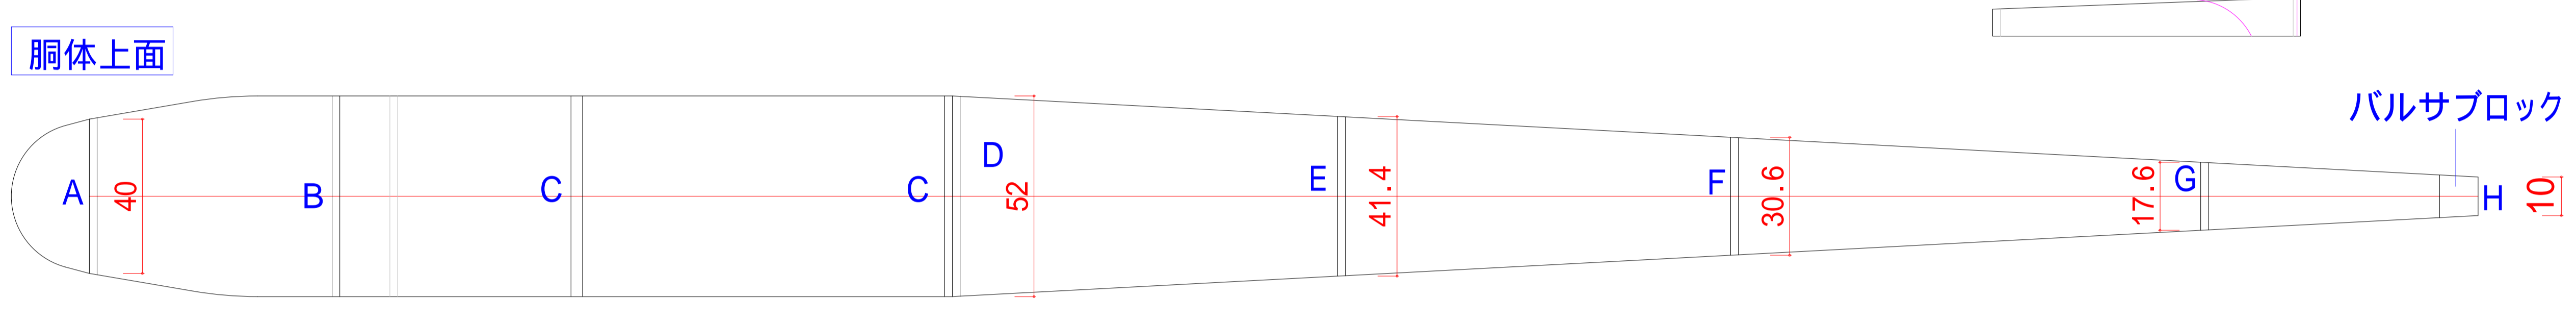

**胴体枠** Cは3mm厚シナベニア  
他は2mm厚シナベニア

**Carbonロッド**

**キャノピー**

**水平尾翼**

**垂直尾翼**

**主翼平面図**

**リブ**

**翼中央連結部**

**翼端断面**