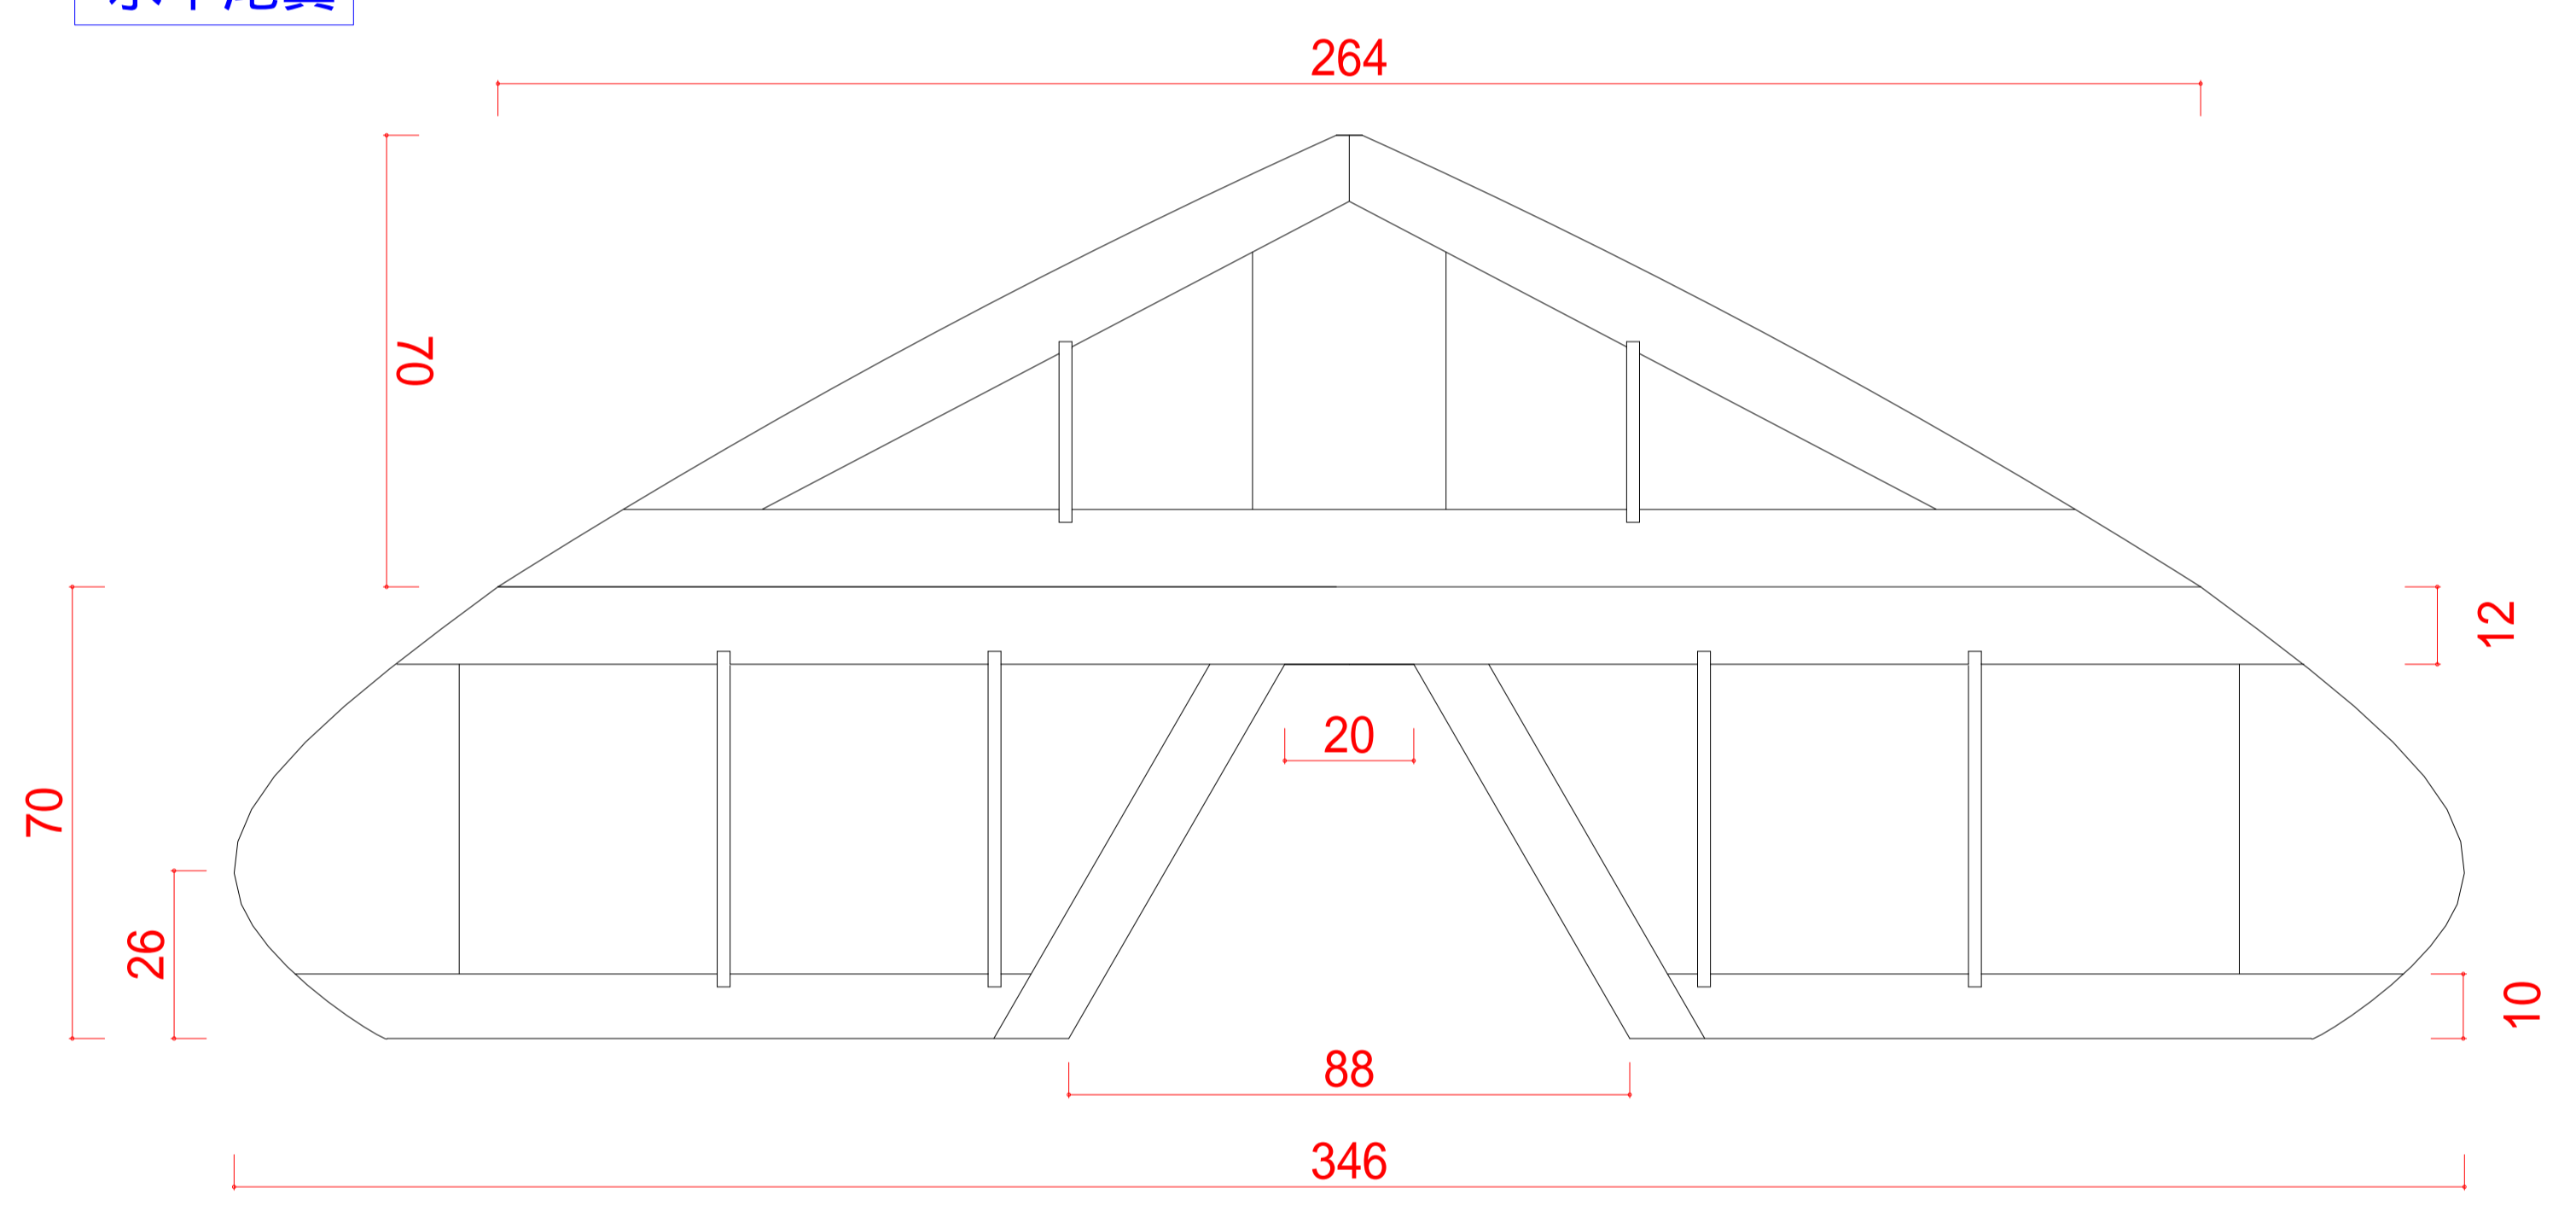

**胴体枠** Cは3mm厚シナベニア  
他は2mm厚シナベニア

**Carbonロッド**

**キャノピー**

**水平尾翼**

**垂直尾翼**

**主翼平面図**

**リブ**

**翼中央連結部**

**翼端断面**