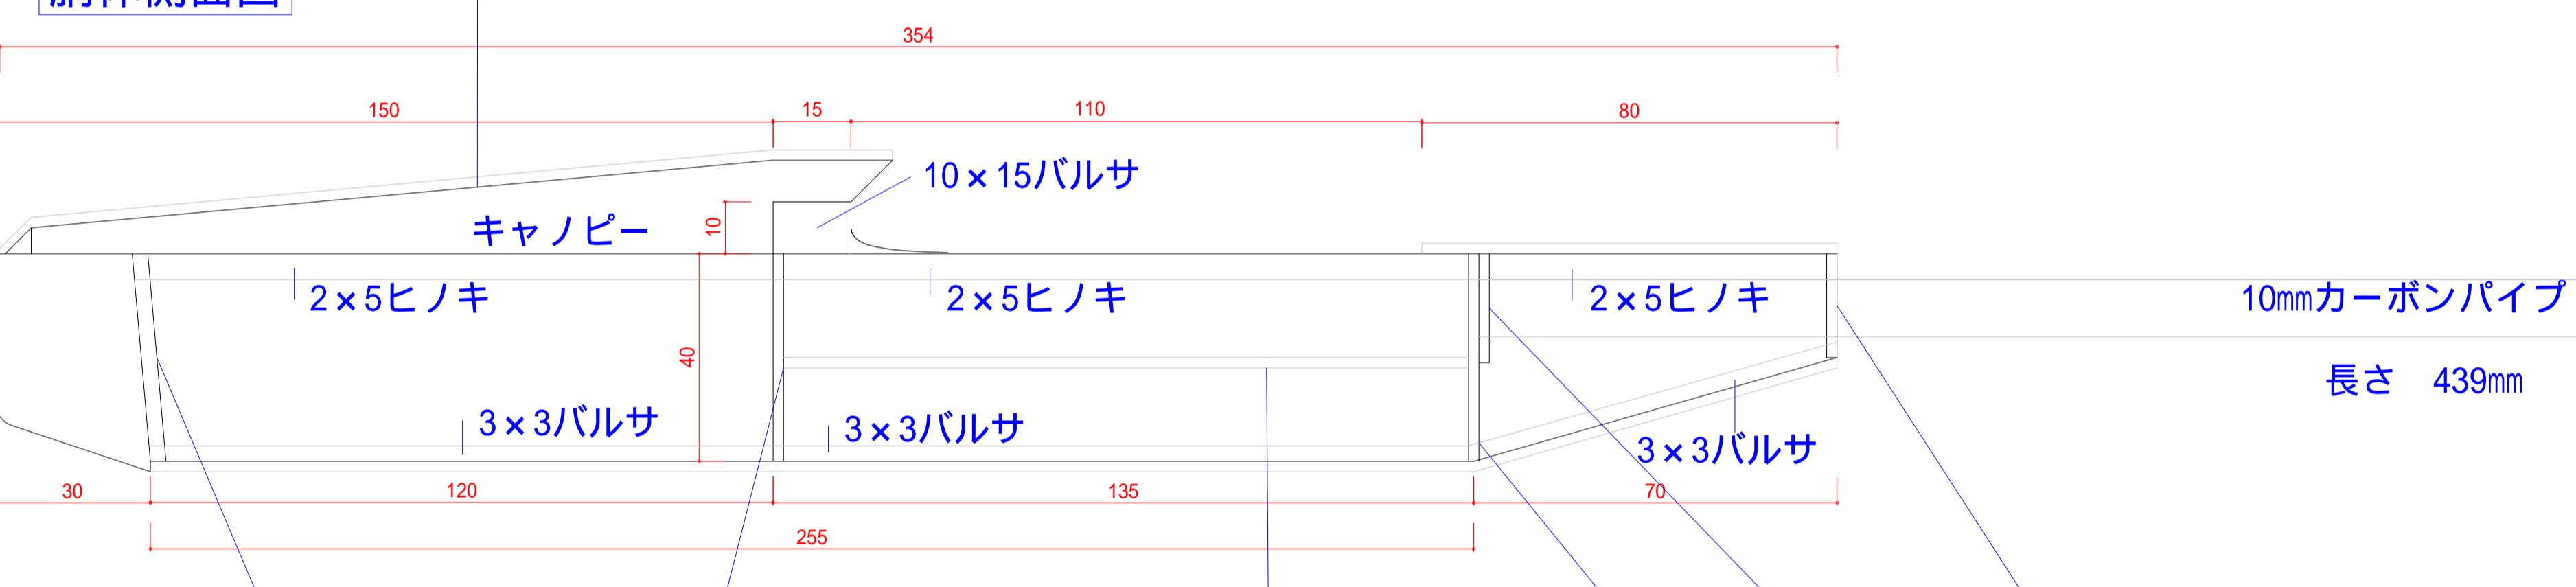

主翼

垂直尾翼・ラダー

キャノピー

胴体側面図

水平尾翼・エレベーター

胴体上面図

リブ形状