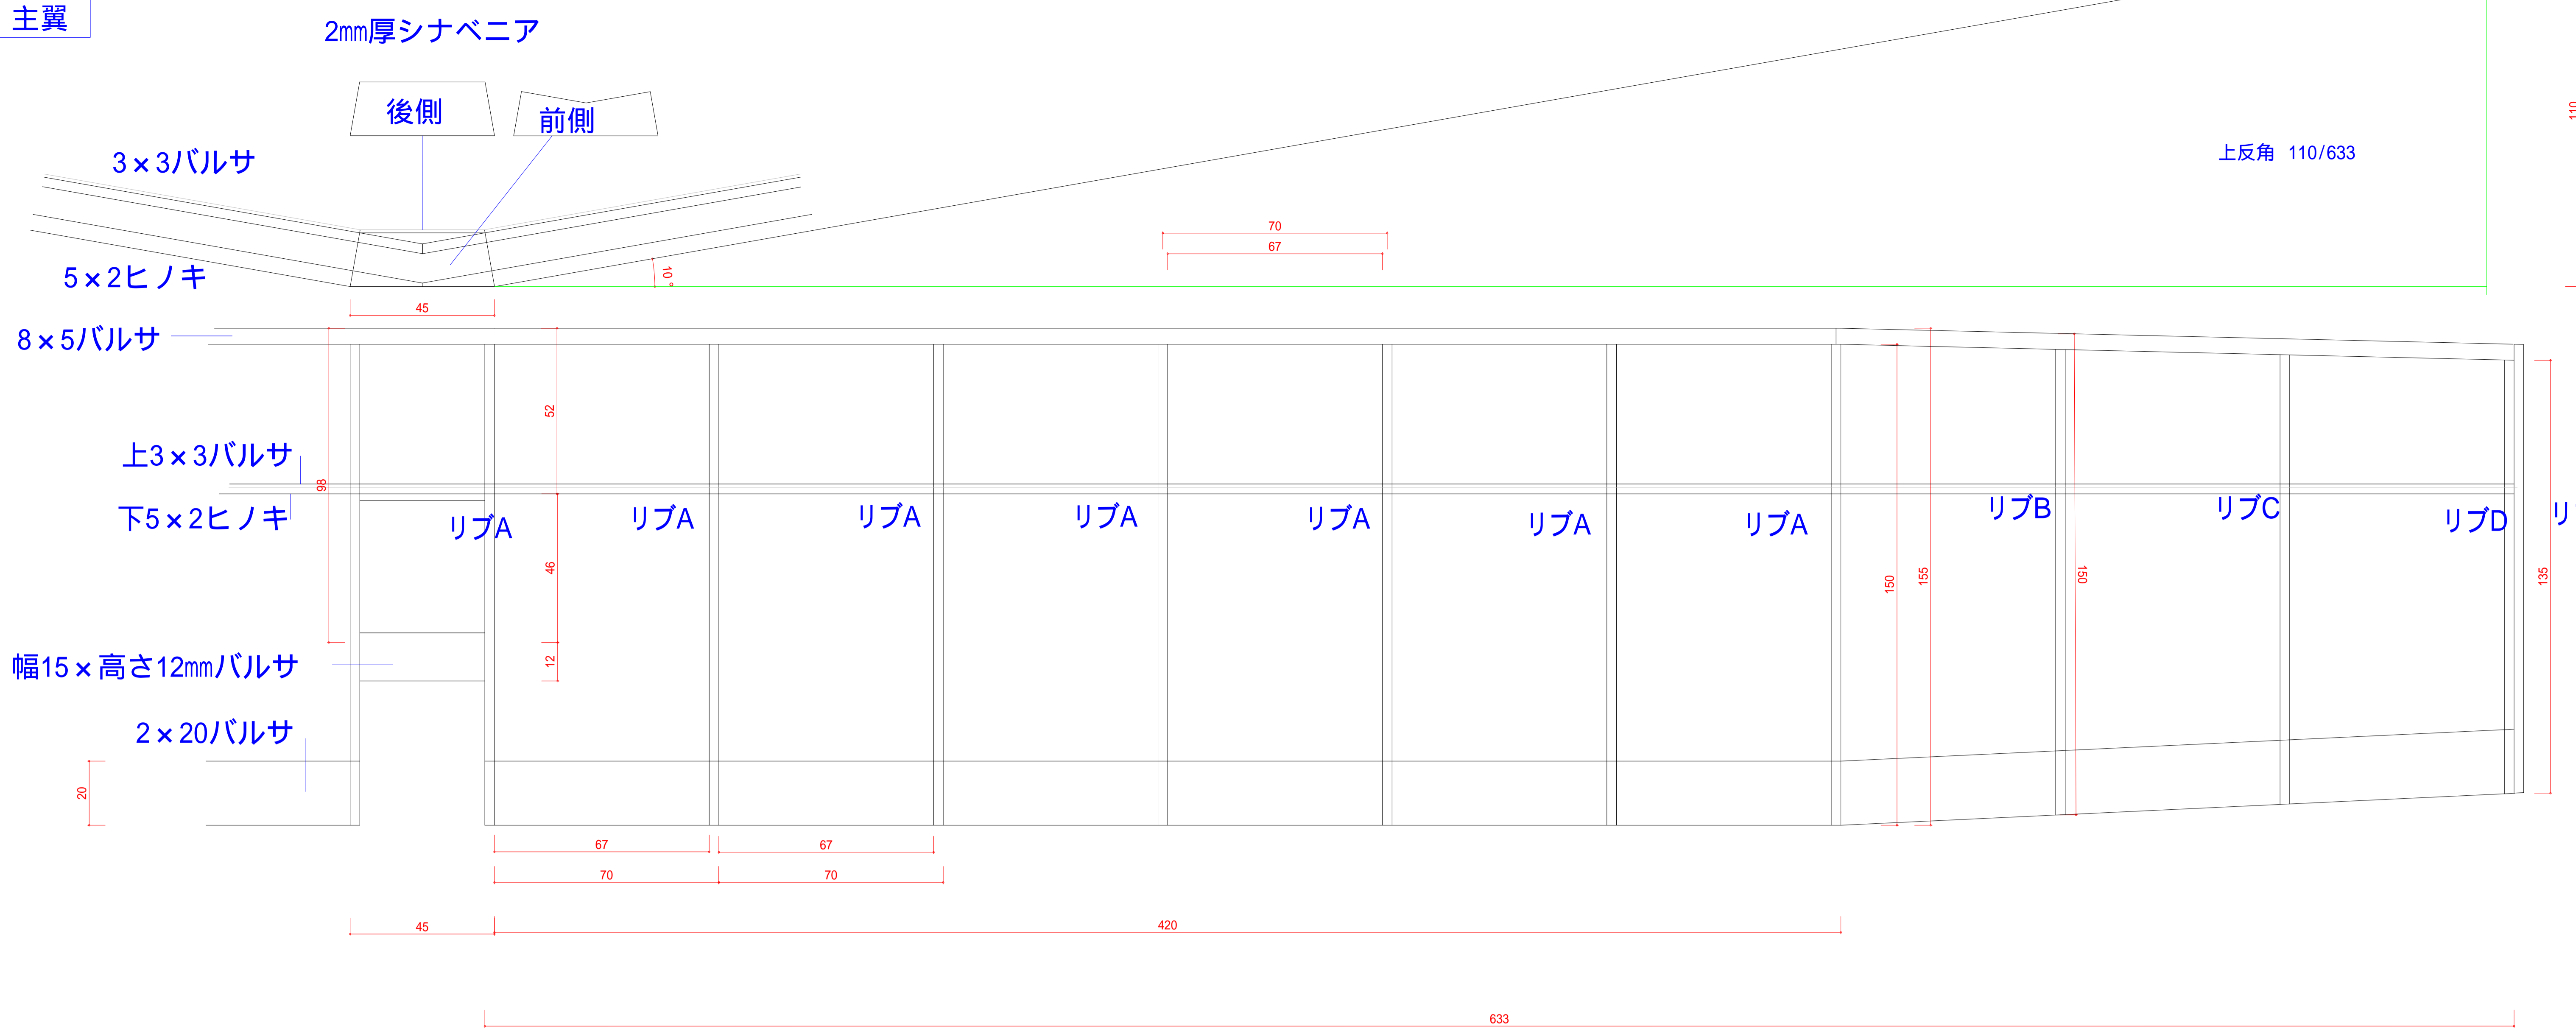

主翼

垂直尾翼・ラダー

キャノピー

胴体側面図

水平尾翼・エレベーター

胴体上面図

リブ形状