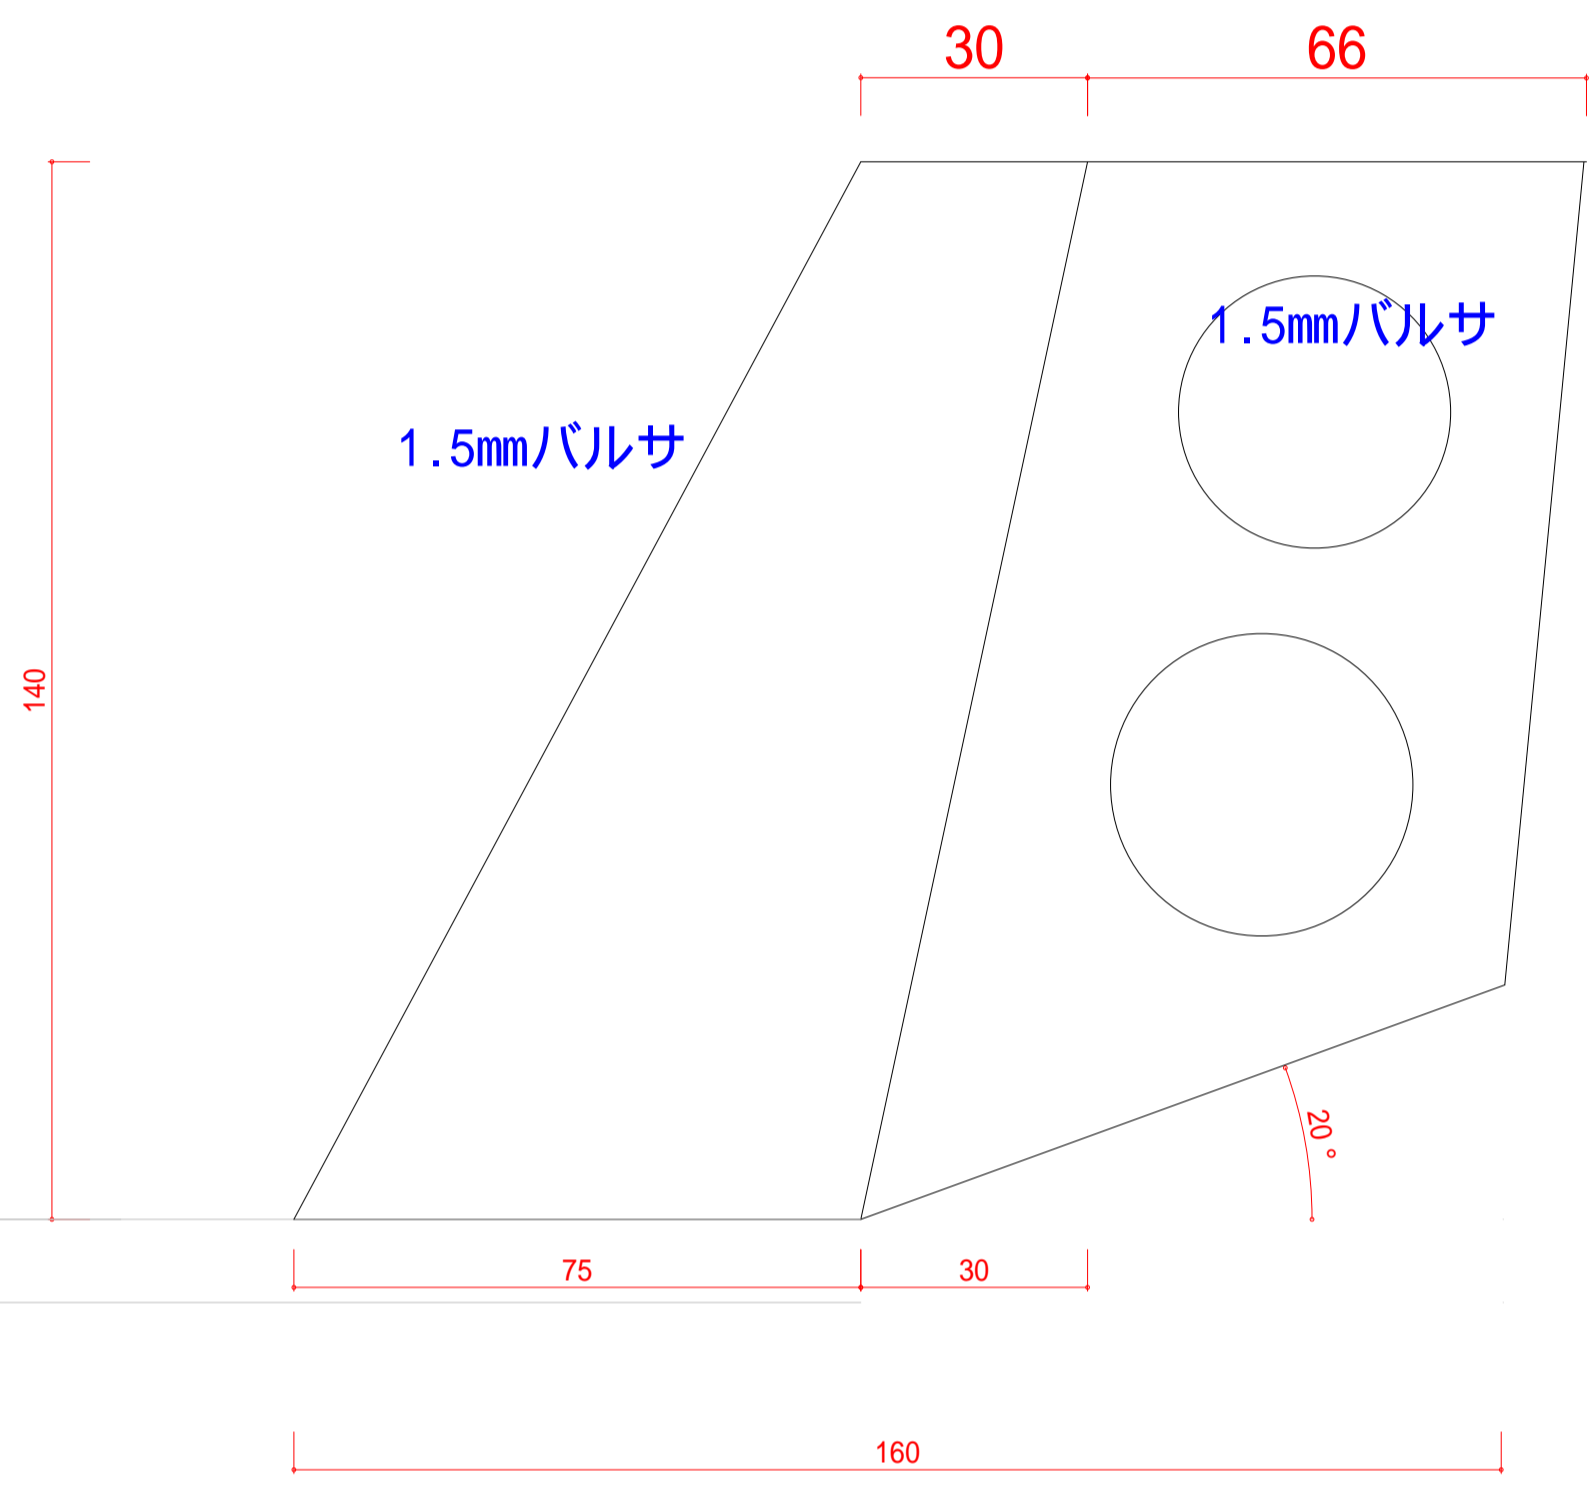

主翼

垂直尾翼・ラダー

キャノピー

胴体側面図

水平尾翼・エレベーター

胴体上面図

リブ形状