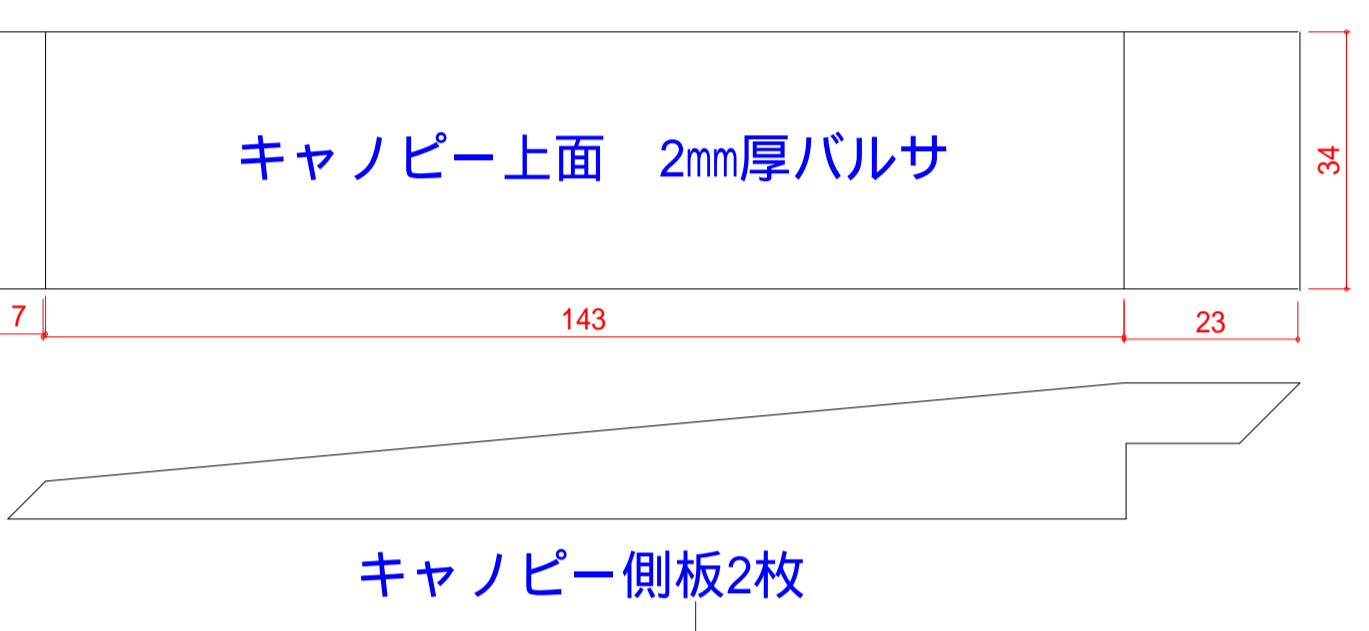

主翼

垂直尾翼・ラダー

キャノピー

胴体側面図

水平尾翼・エレベーター

胴体上面図

リブ形状