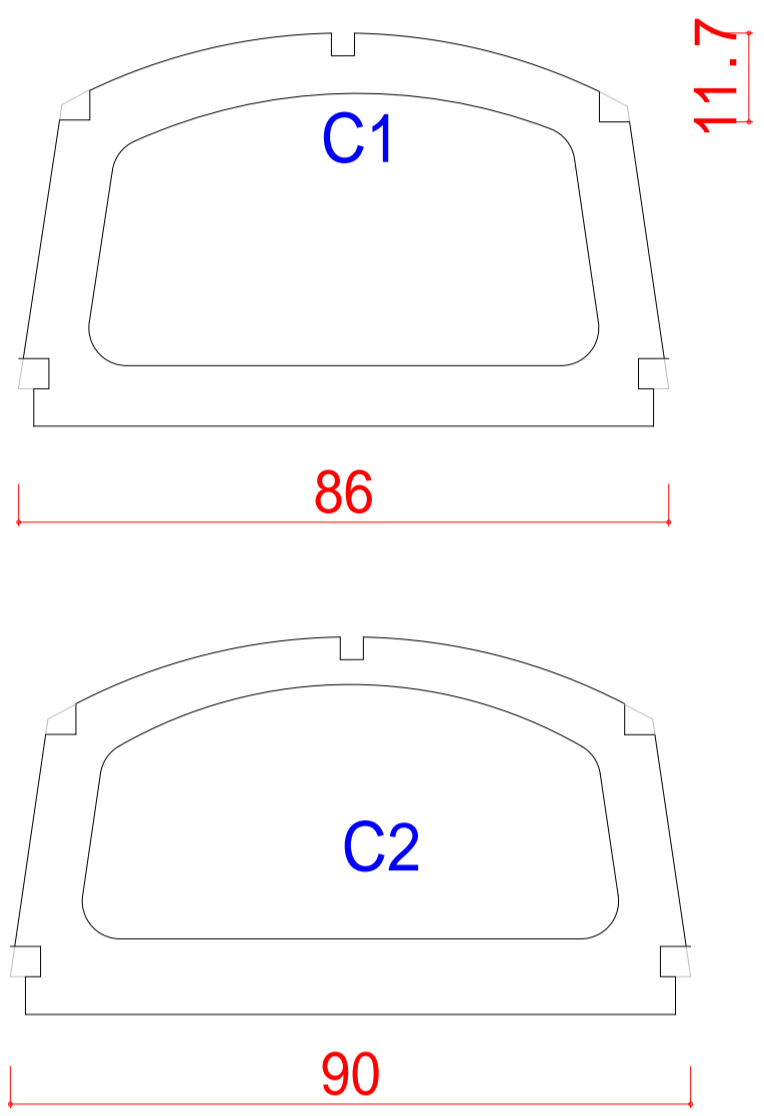

モーター・主翼上部

胴体側面図

キャノピー

胴体枠

胴体上面図

主翼上面図

主翼連結部分

リブ