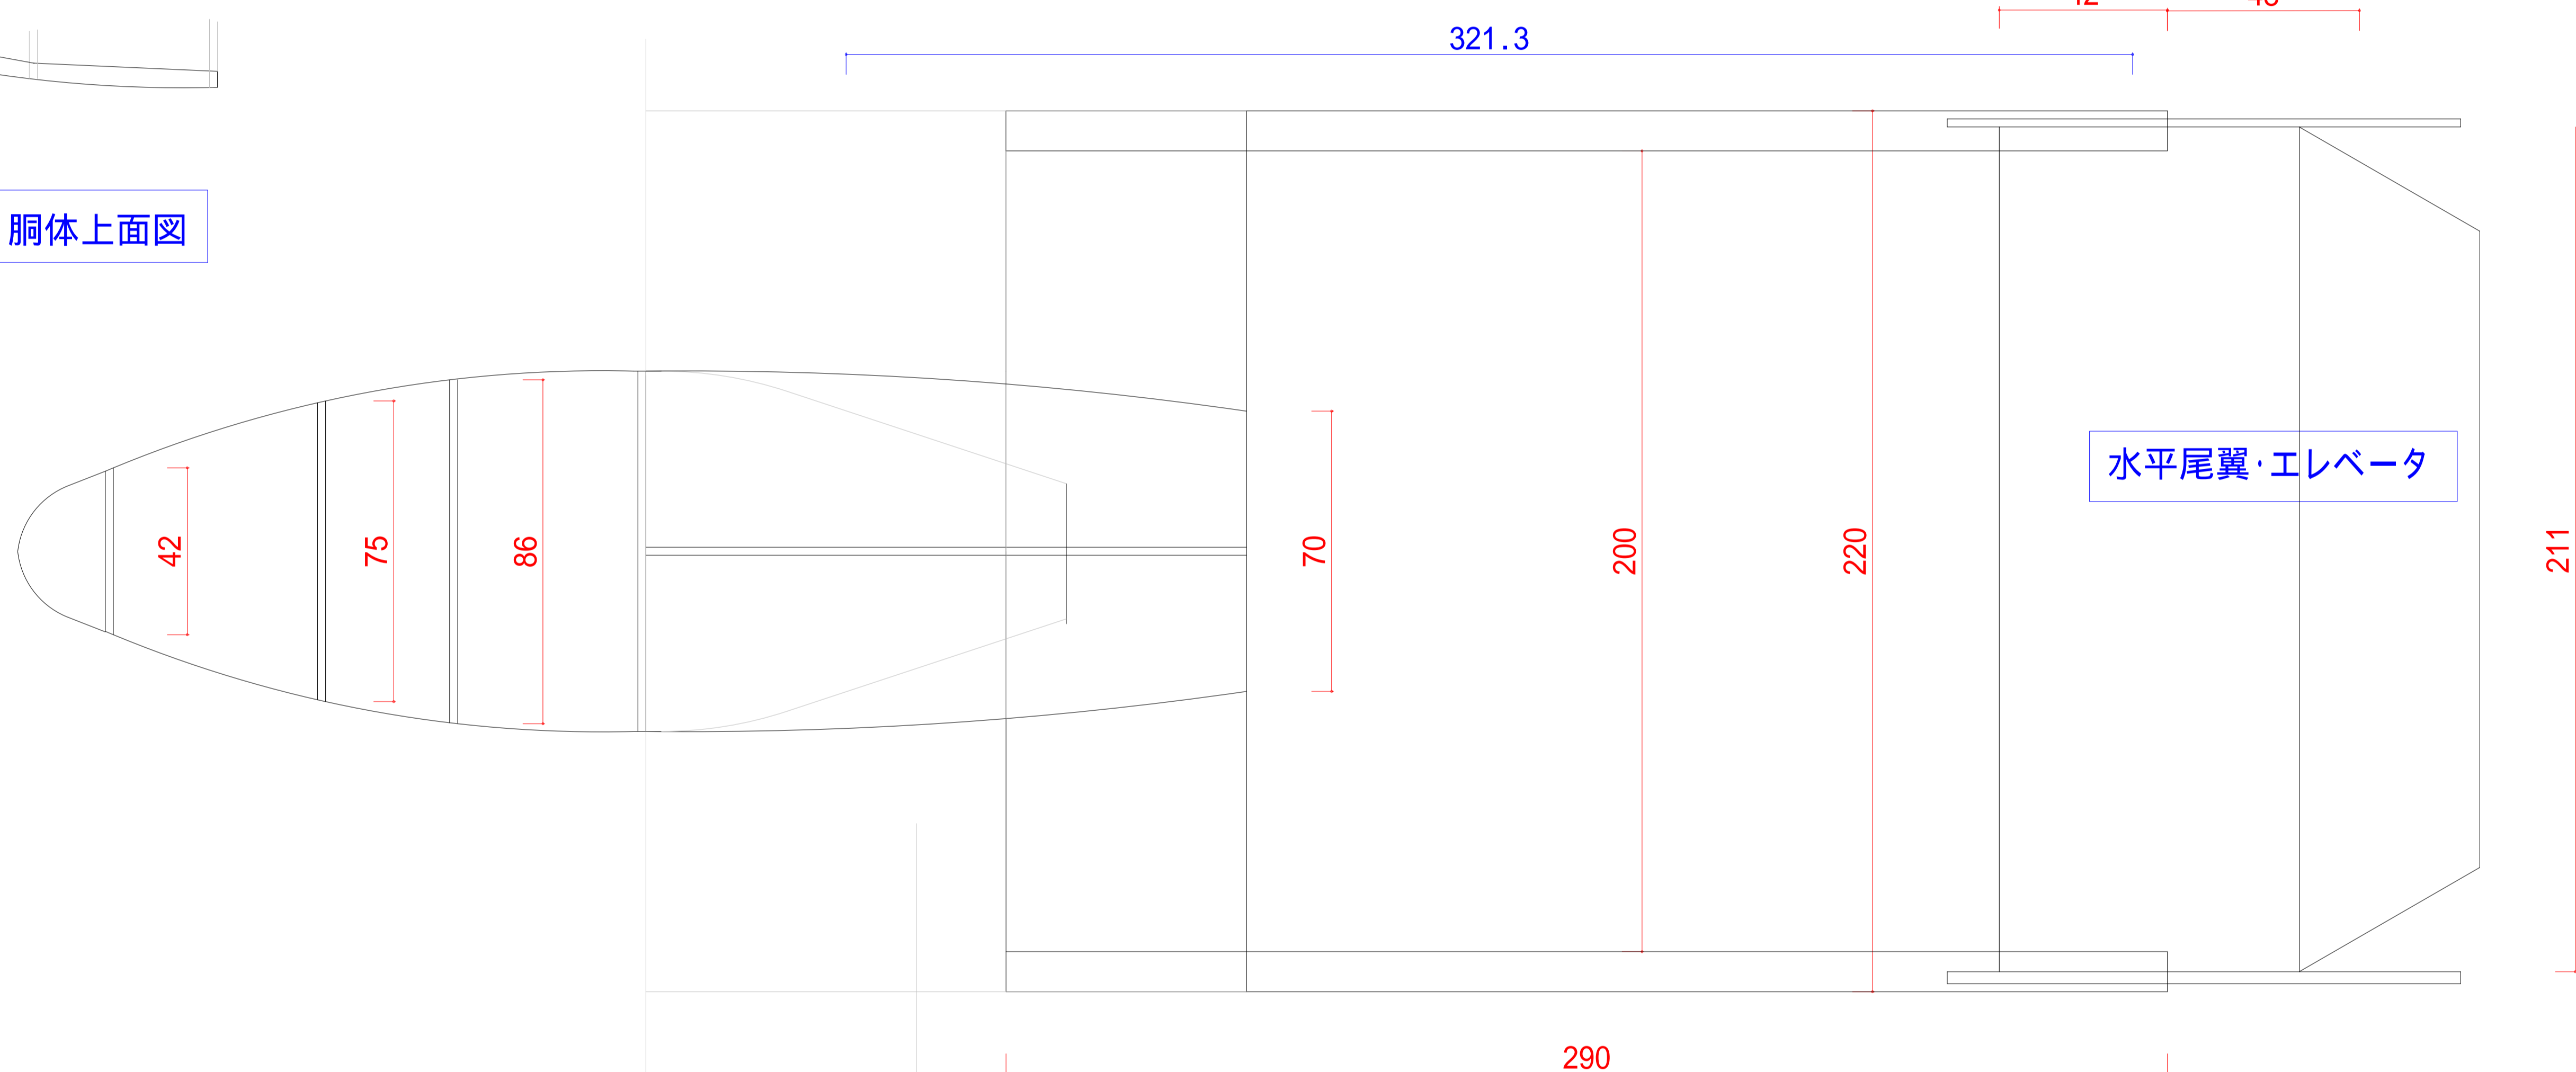

モーター・主翼上部

胴体側面図

キャノピー

胴体枠

胴体上面図

主翼上面図

主翼連結部分

リブ