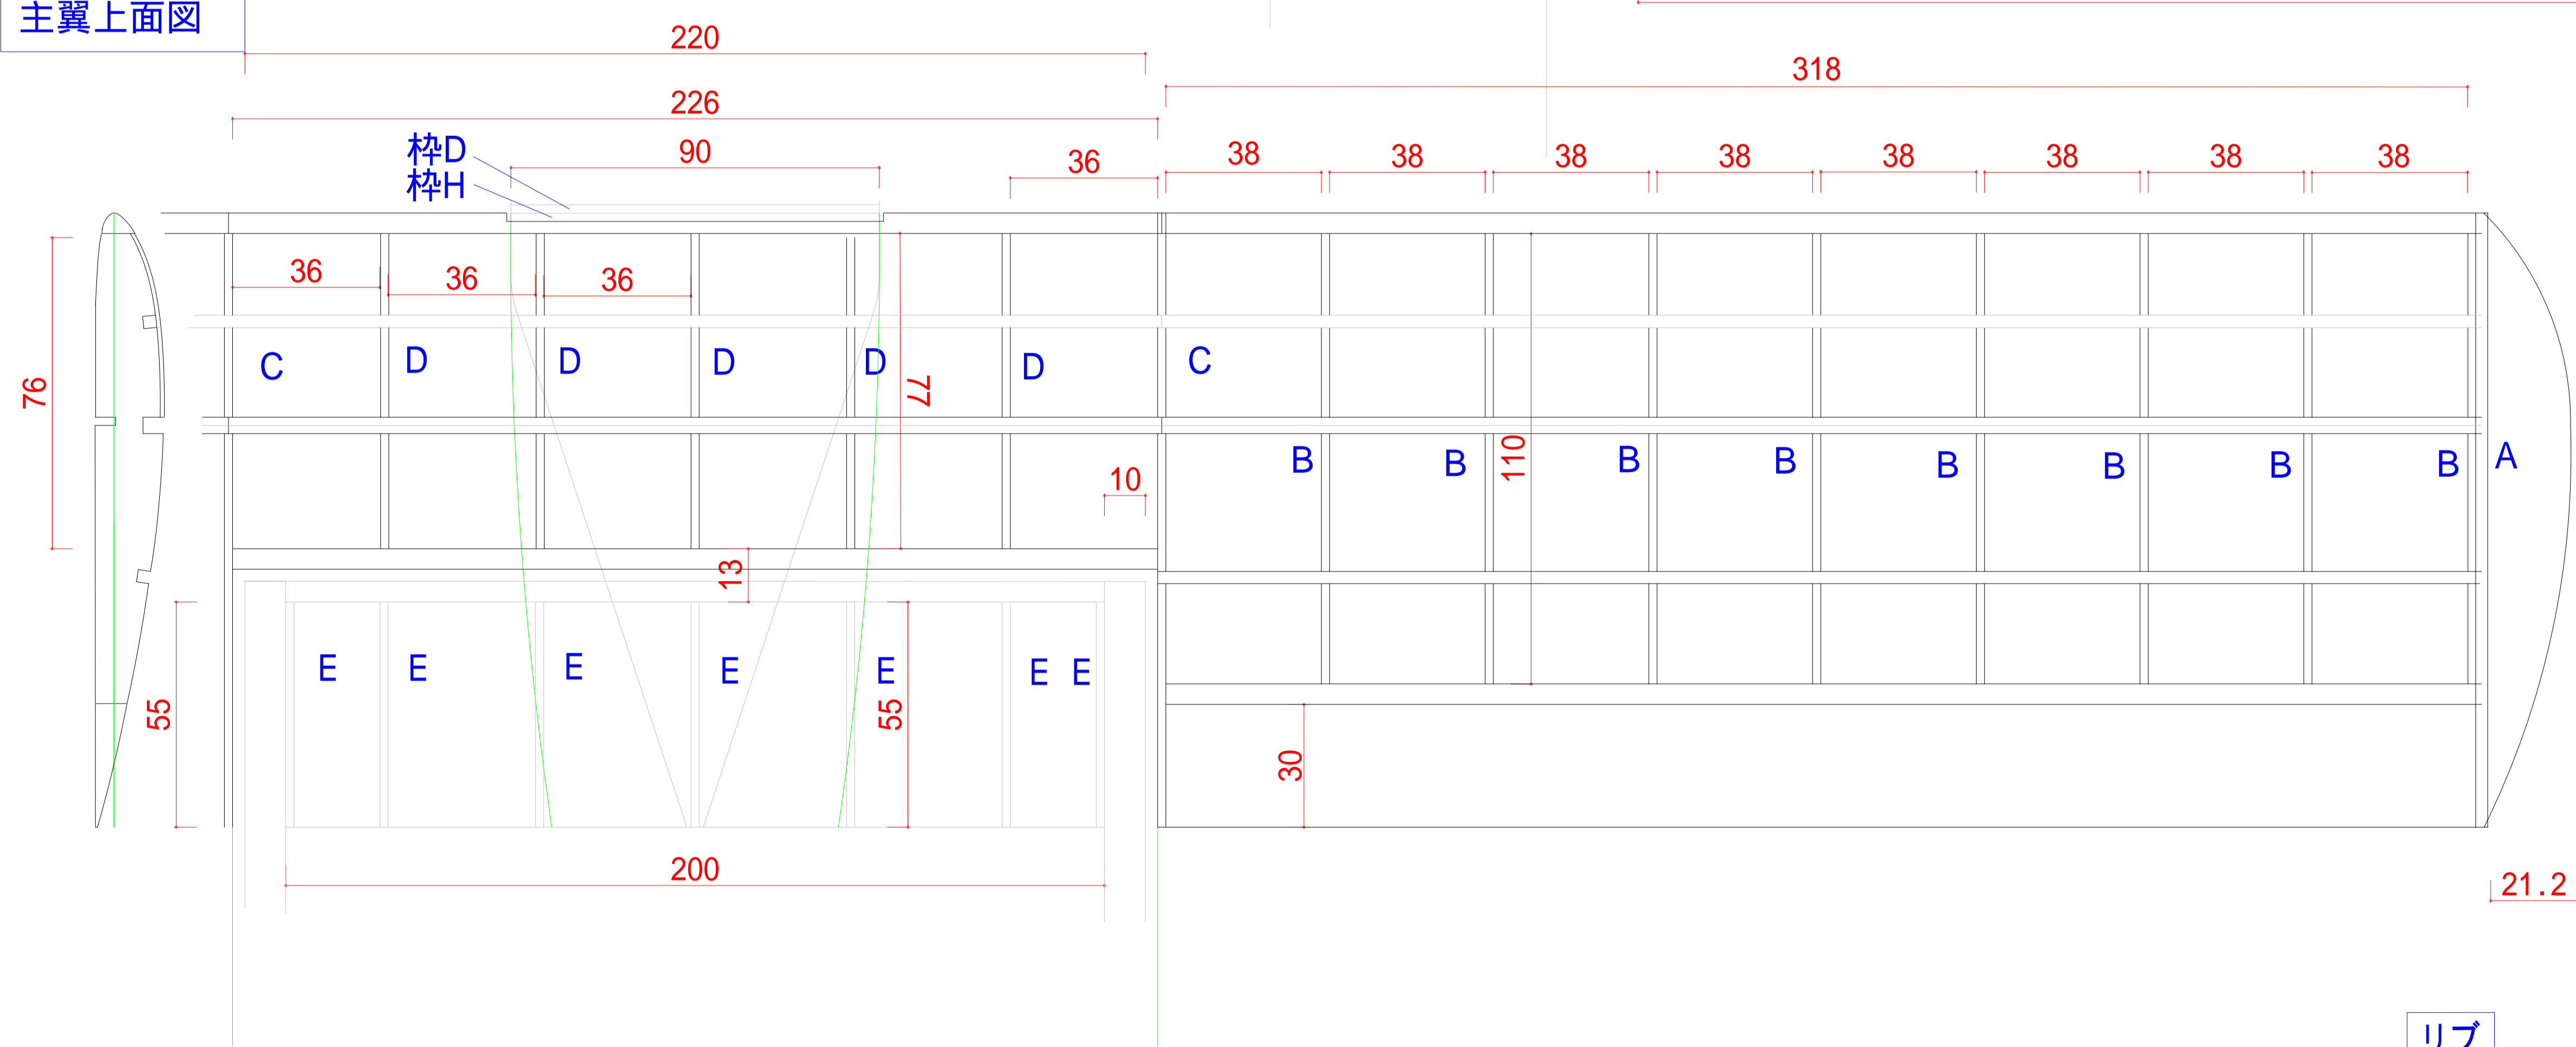

モーター・主翼上部

胴体側面図

キャノピー

胴体枠

胴体上面図

主翼上面図

主翼連結部分

リブ