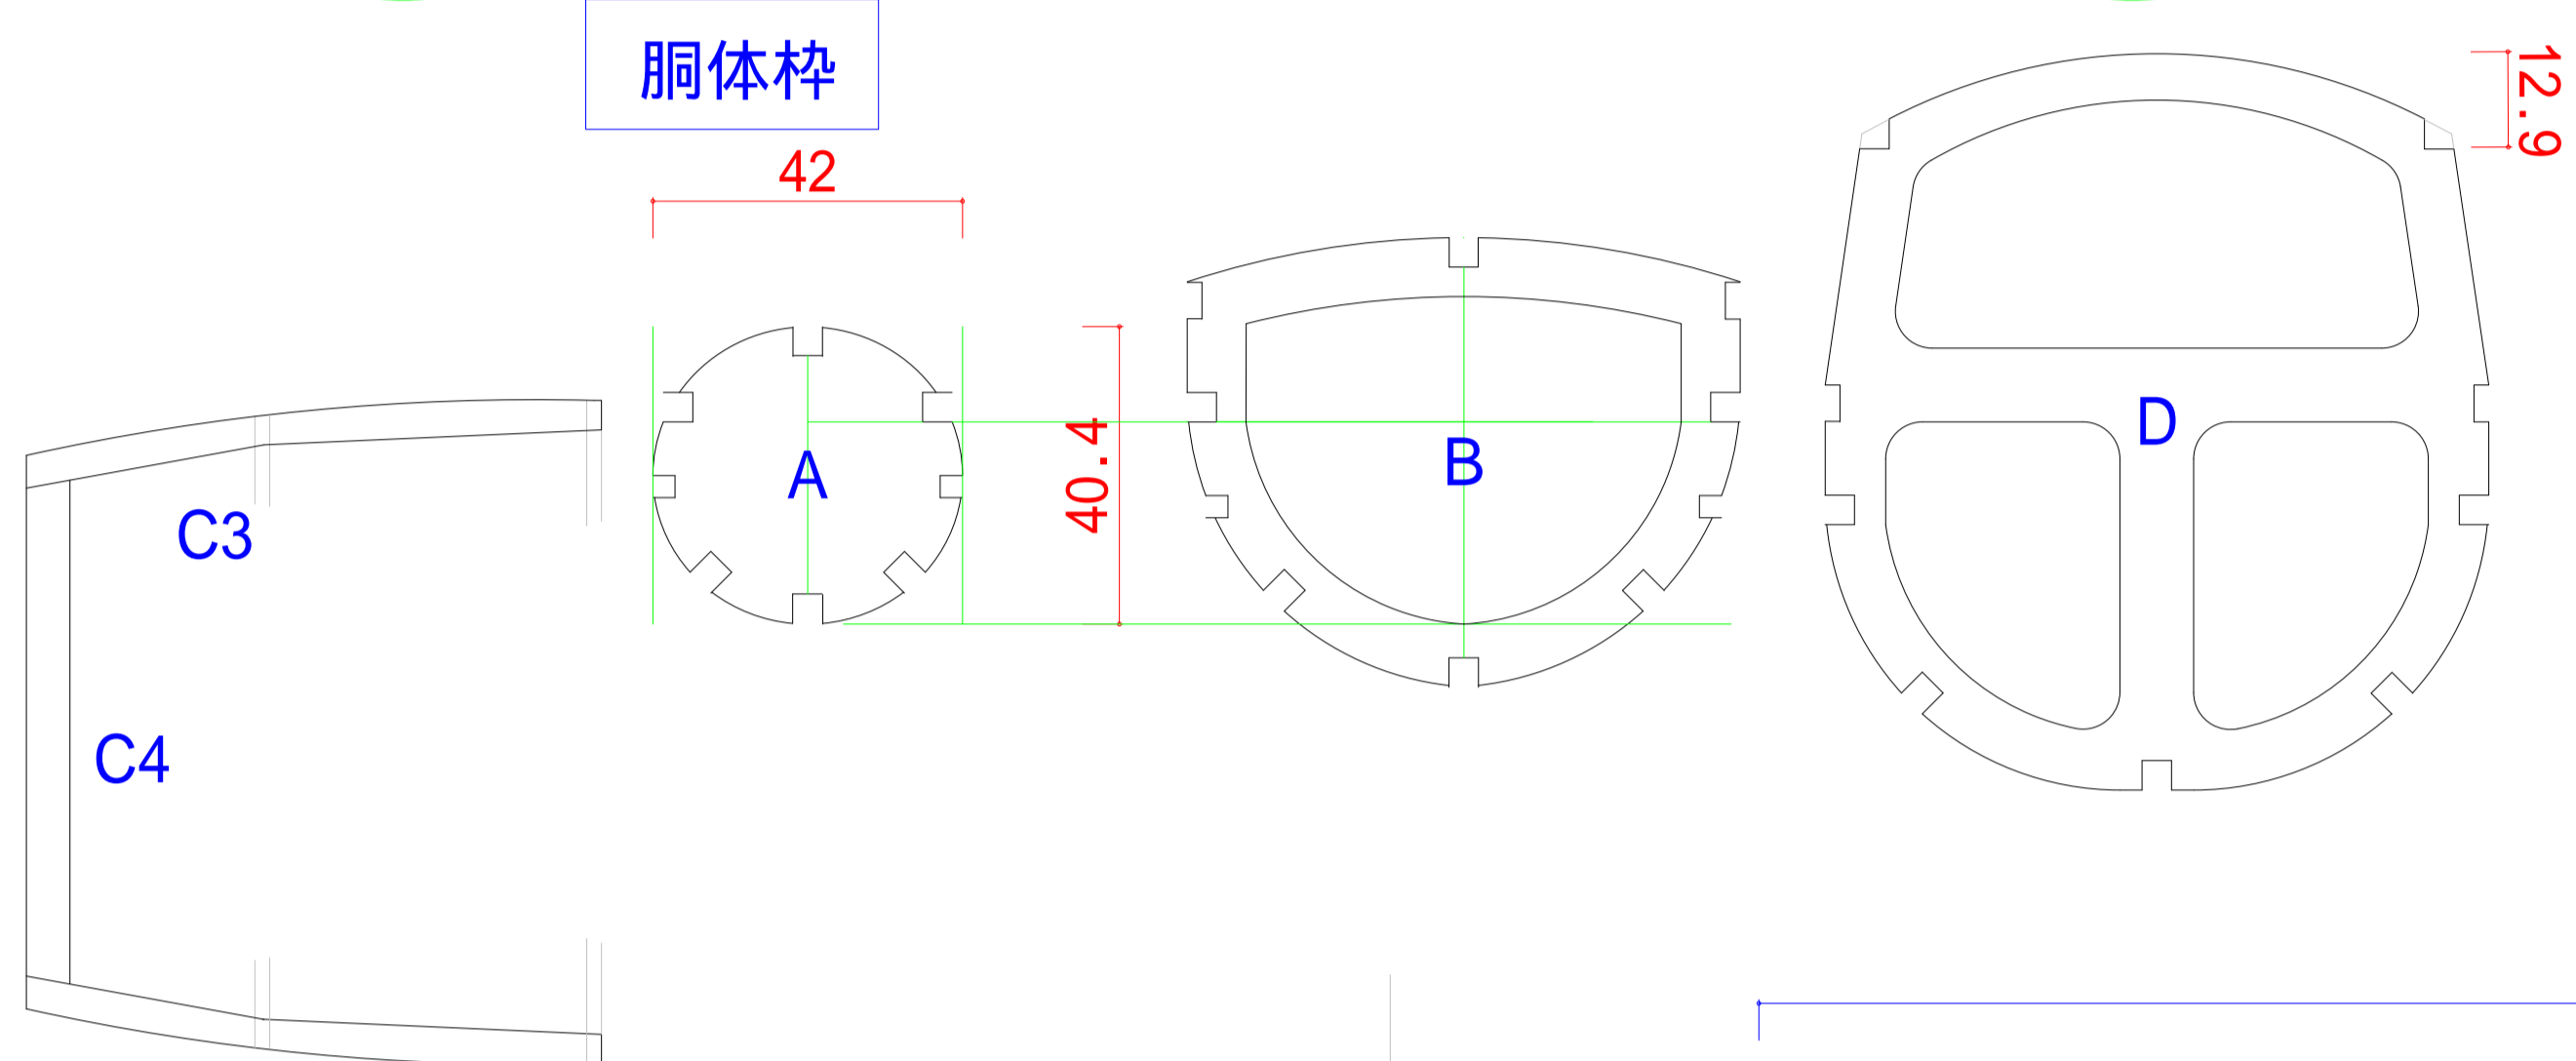

モーター・主翼上部

胴体側面図

キャノピー

胴体枠

胴体上面図

主翼上面図

主翼連結部分

リブ