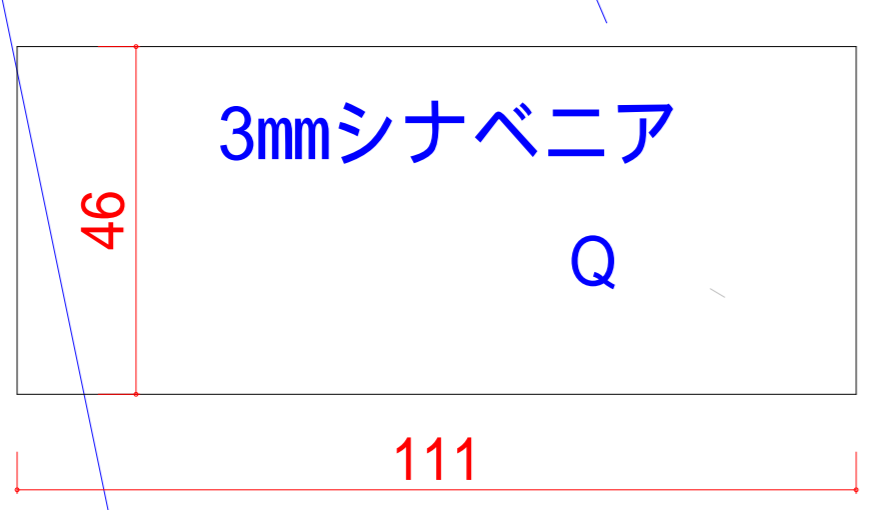

キャノピー

胴体側面

胴体翼間 内側3mmシナベニア

胴体翼間 外側2mmバルサ

胴体上面

主翼位置