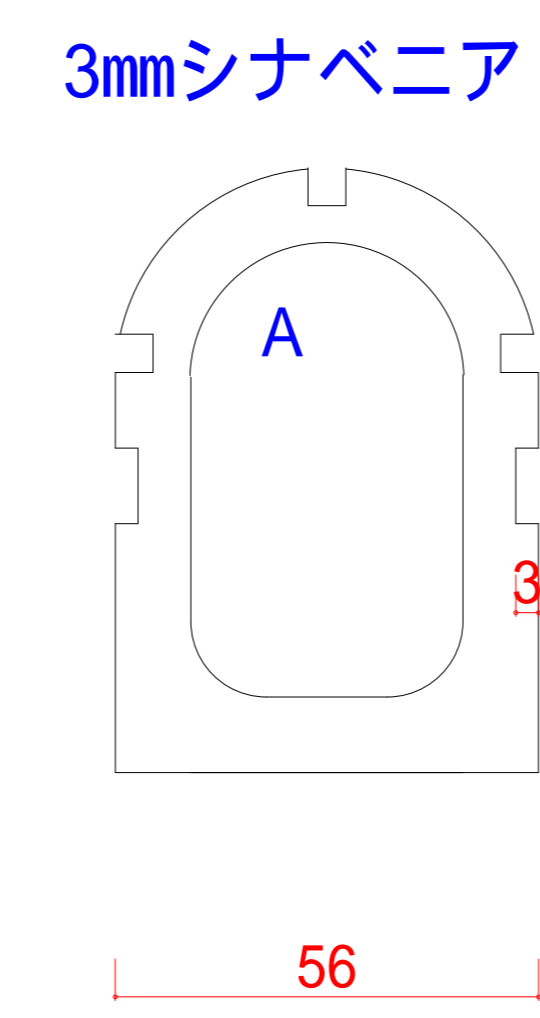

キャノピー

胴体側面

胴体翼間 内側3mmシナベニア

胴体翼間 外側2mmバルサ

胴体上面

主翼位置