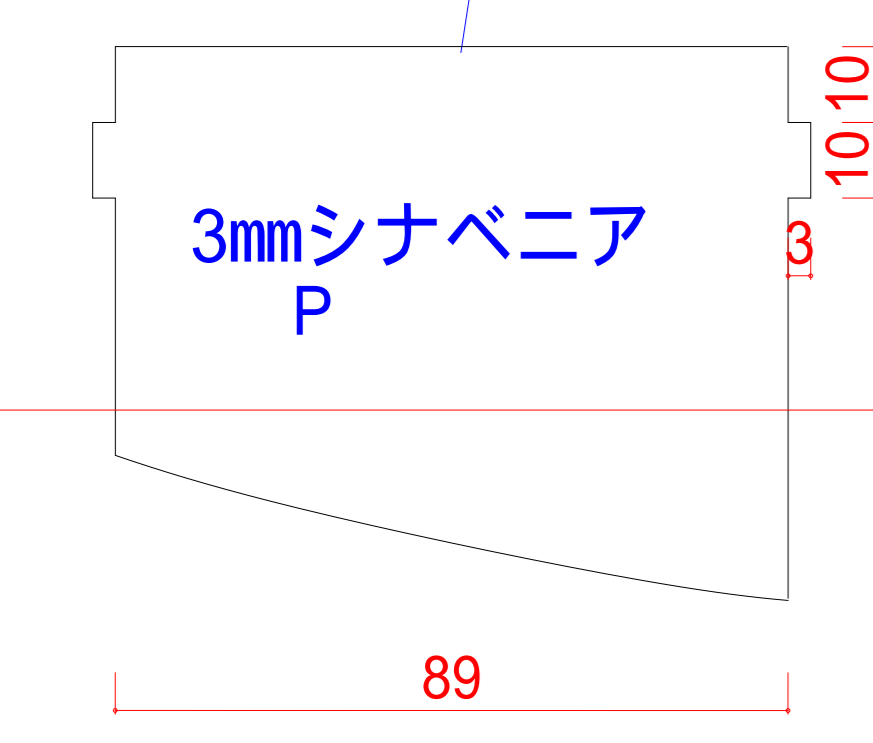

キャノピー

胴体側面

胴体翼間 内側3mmシナベニア

胴体翼間 外側2mmバルサ

胴体上面

主翼位置