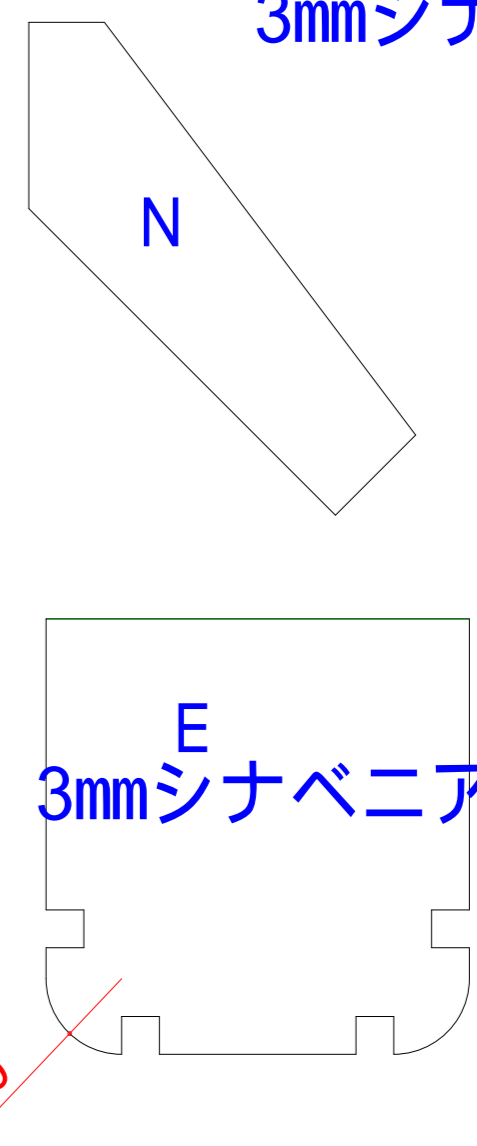

キャノピー

胴体側面

胴体翼間 内側3mmシナベニア

胴体翼間 外側2mmバルサ

胴体上面

主翼位置