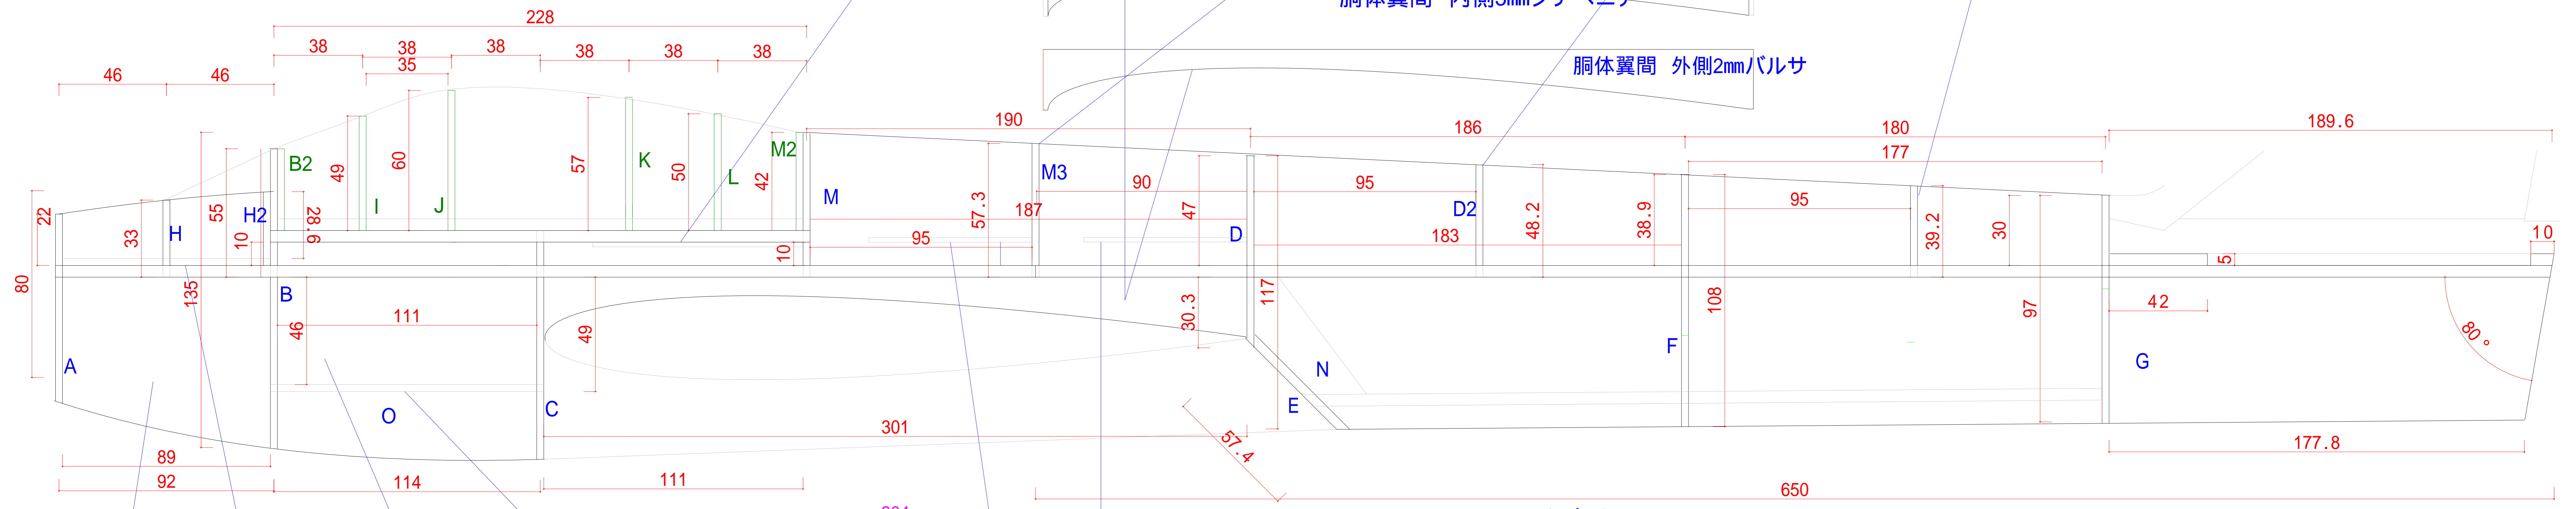

キャノピー

胴体側面

胴体翼間 内側3mmシナベニア

胴体翼間 外側2mmバルサ

胴体上面

主翼位置