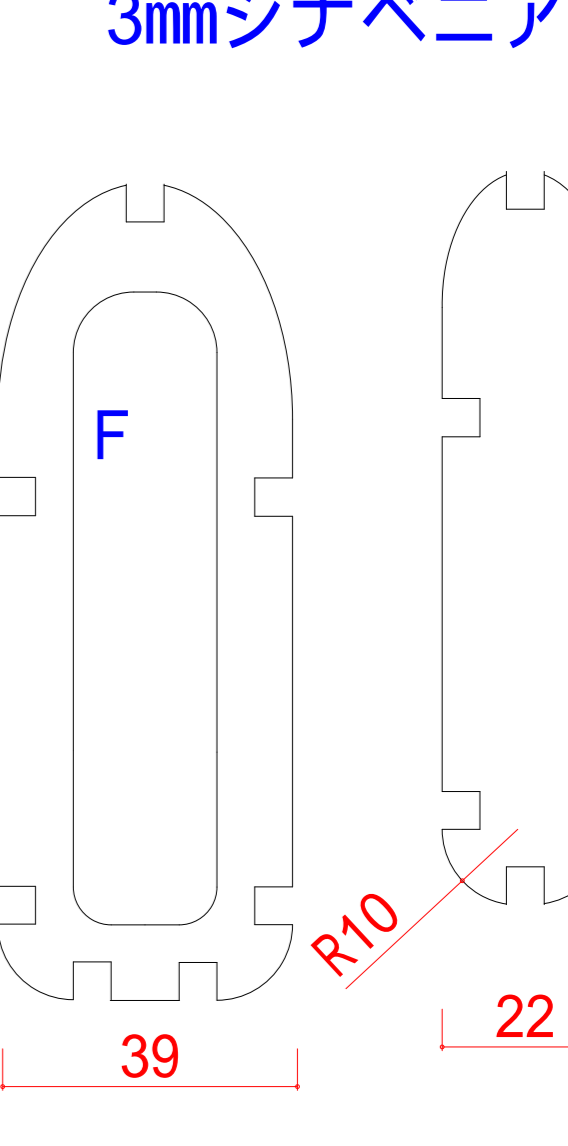

キャノピー

胴体側面

胴体翼間 内側3mmシナベニア

胴体翼間 外側2mmバルサ

胴体上面

主翼位置