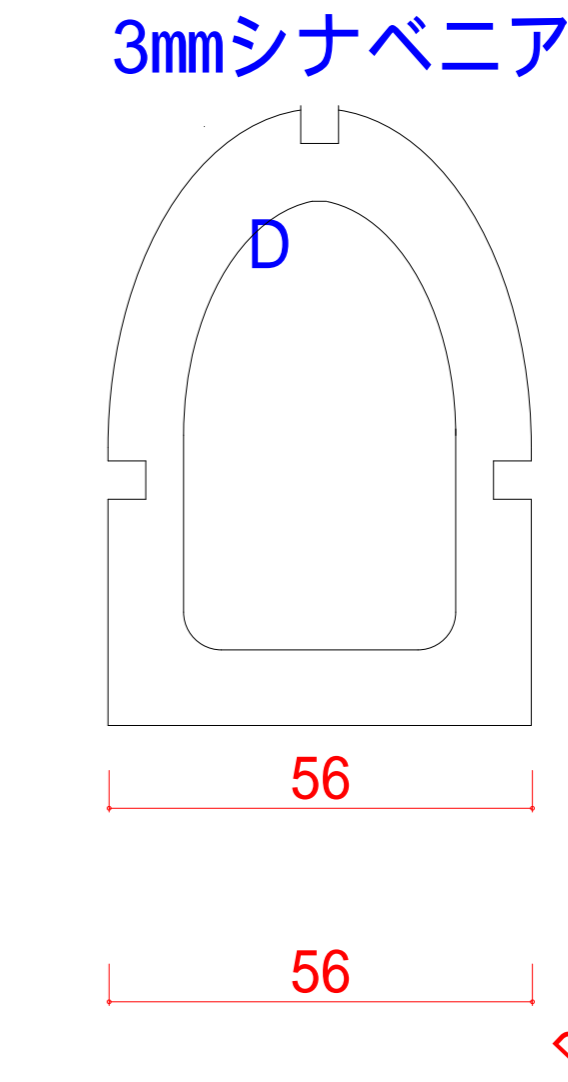

キャノピー

胴体側面

胴体翼間 内側3mmシナベニア

胴体翼間 外側2mmバルサ

胴体上面

主翼位置