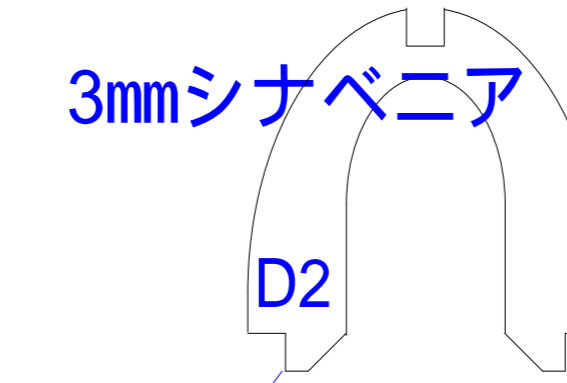

キャノピー

胴体側面

胴体翼間 内側3mmシナベニア

胴体翼間 外側2mmバルサ

胴体上面

主翼位置