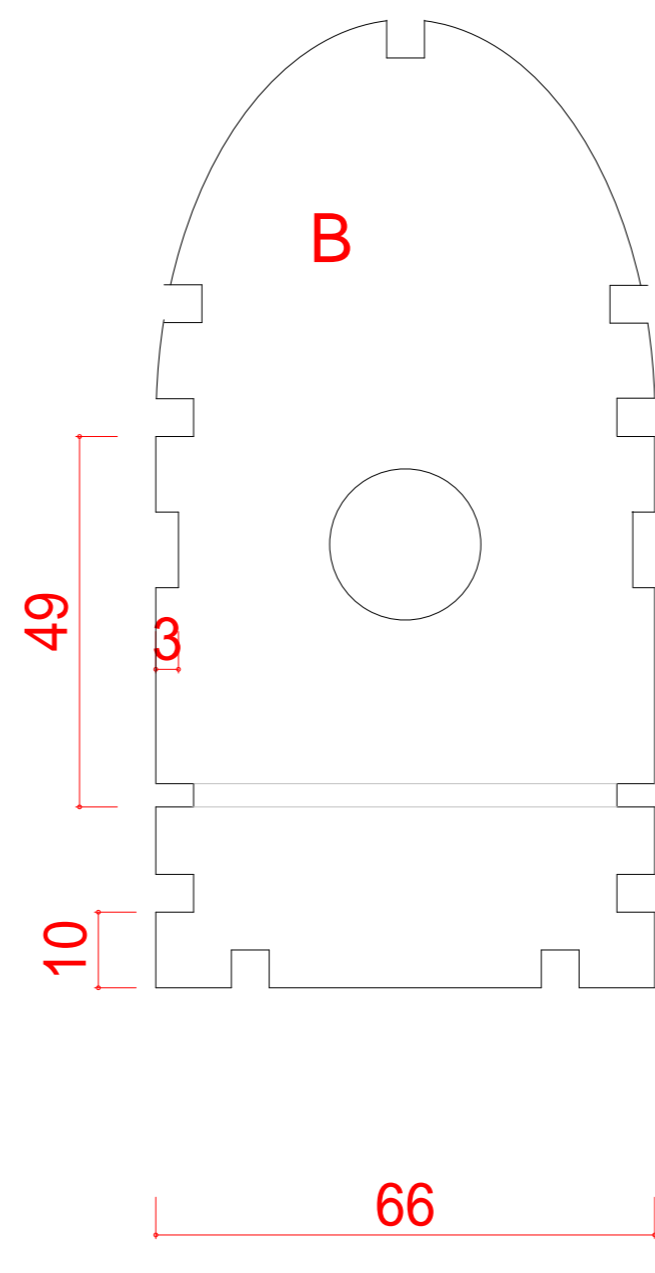

キャノピー

胴体側面

胴体翼間 内側3mmシナベニア

胴体翼間 外側2mmバルサ

胴体上面

主翼位置