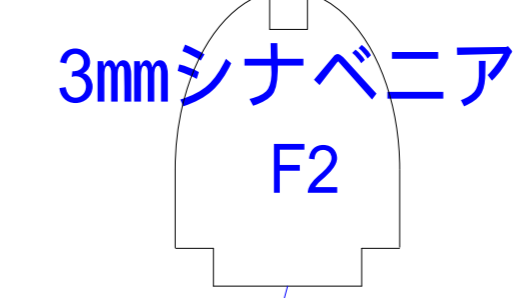

キャノピー

胴体側面

胴体翼間 内側3mmシナベニア

胴体翼間 外側2mmバルサ

胴体上面

主翼位置