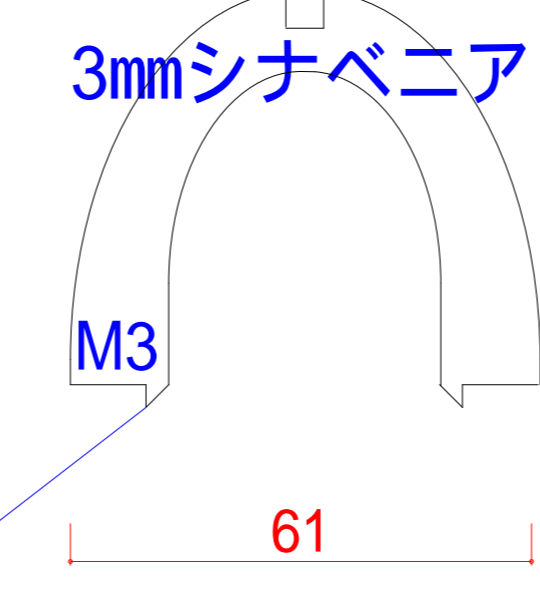

キャノピー

胴体側面

胴体翼間 内側3mmシナベニア

胴体翼間 外側2mmバルサ

胴体上面

主翼位置