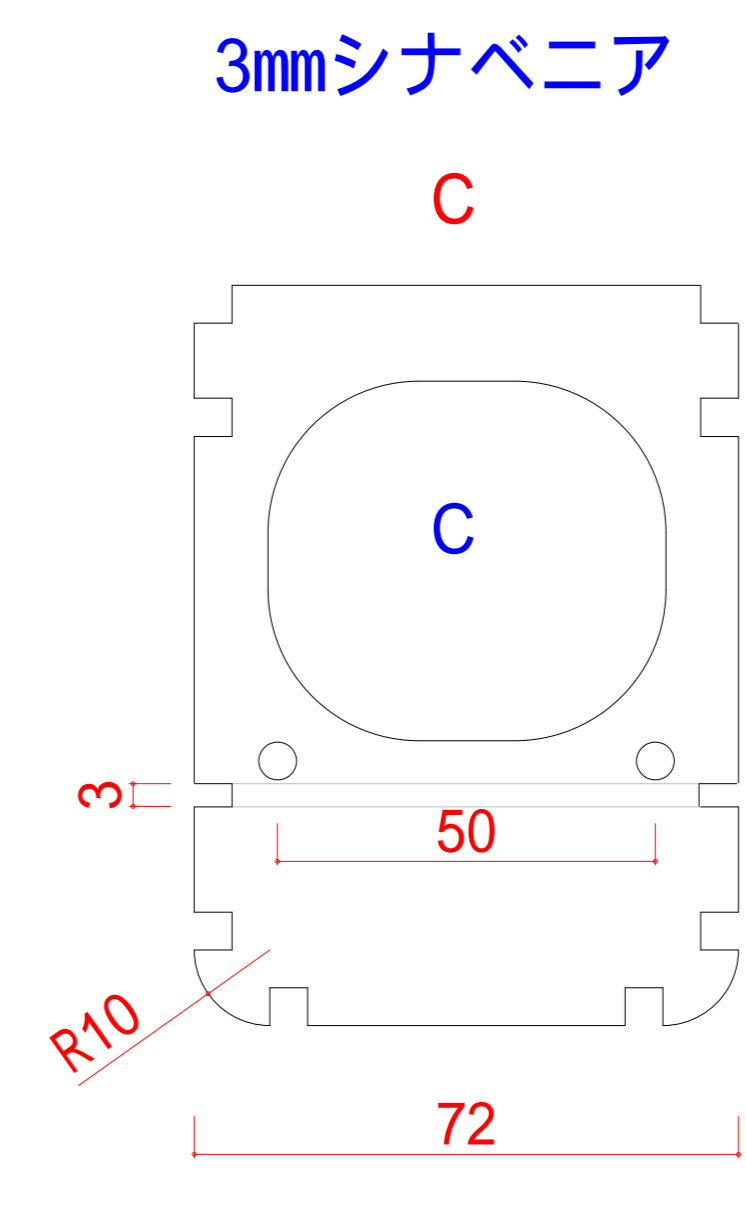

キャノピー

胴体側面

胴体翼間 内側3mmシナベニア

胴体翼間 外側2mmバルサ

胴体上面

主翼位置