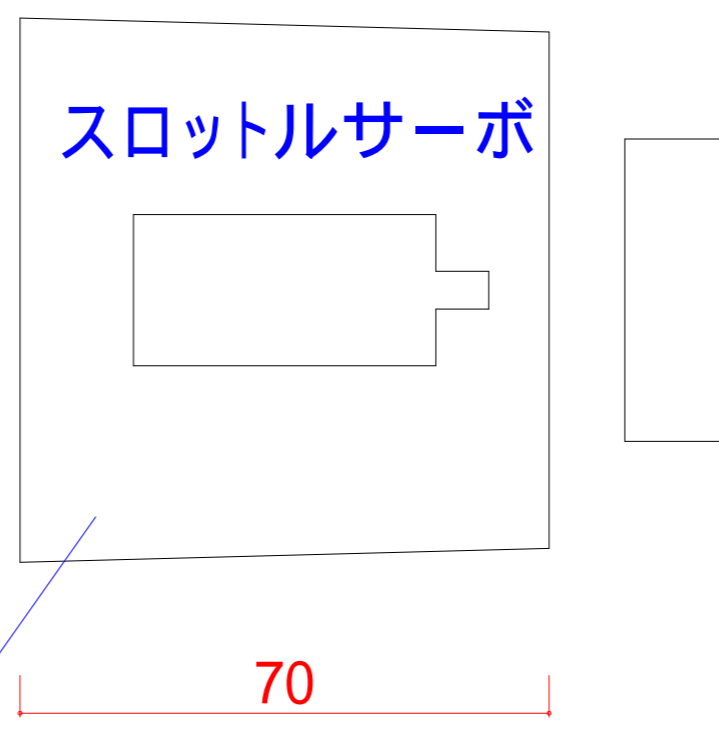

キャノピー

胴体側面

胴体翼間 内側3mmシナベニア

胴体翼間 外側2mmバルサ

胴体上面

主翼位置