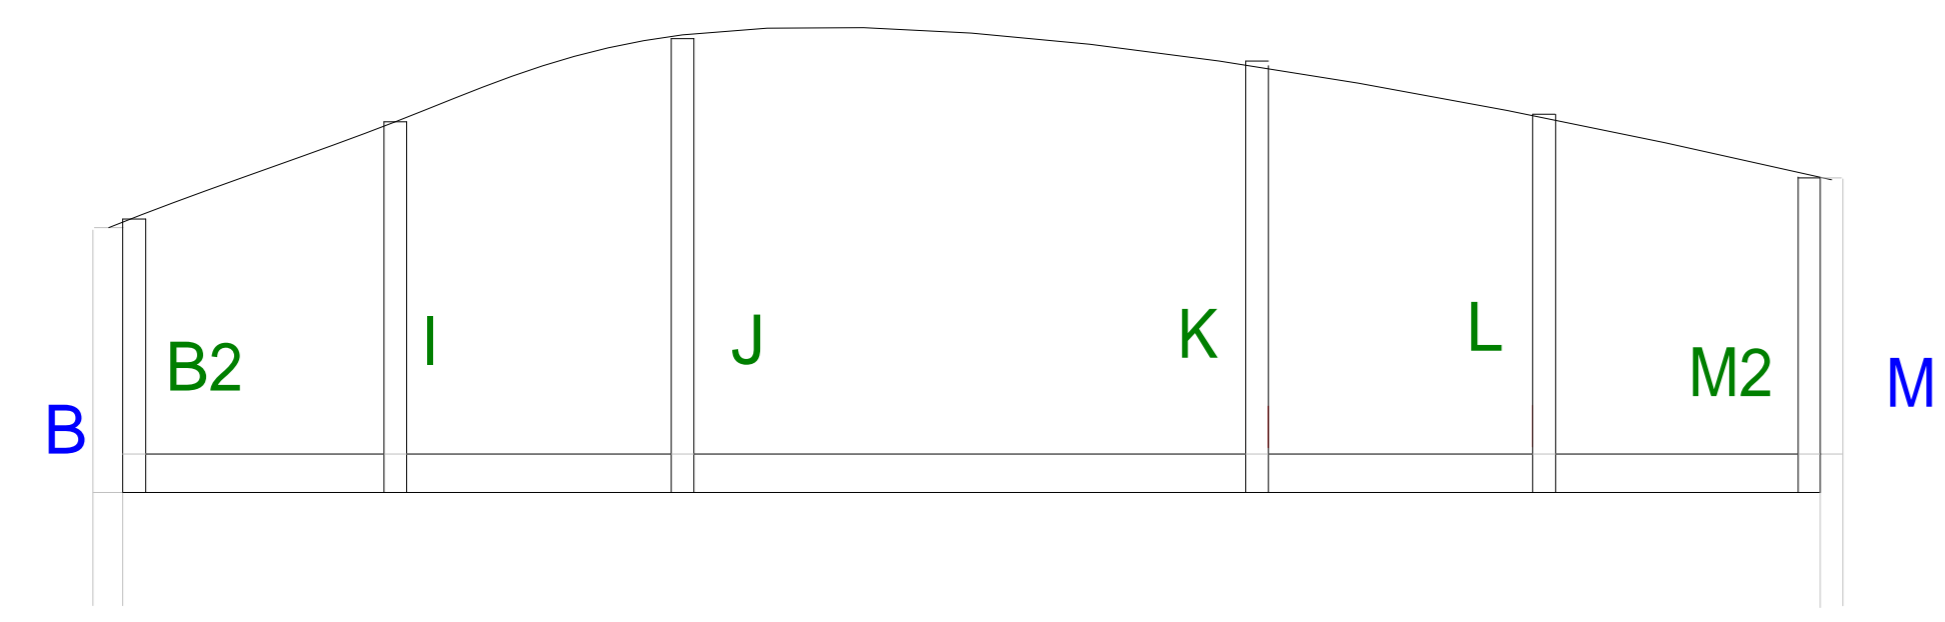

キャノピー

胴体側面

胴体翼間 内側3mmシナベニア

胴体翼間 外側2mmバルサ

胴体上面

主翼位置