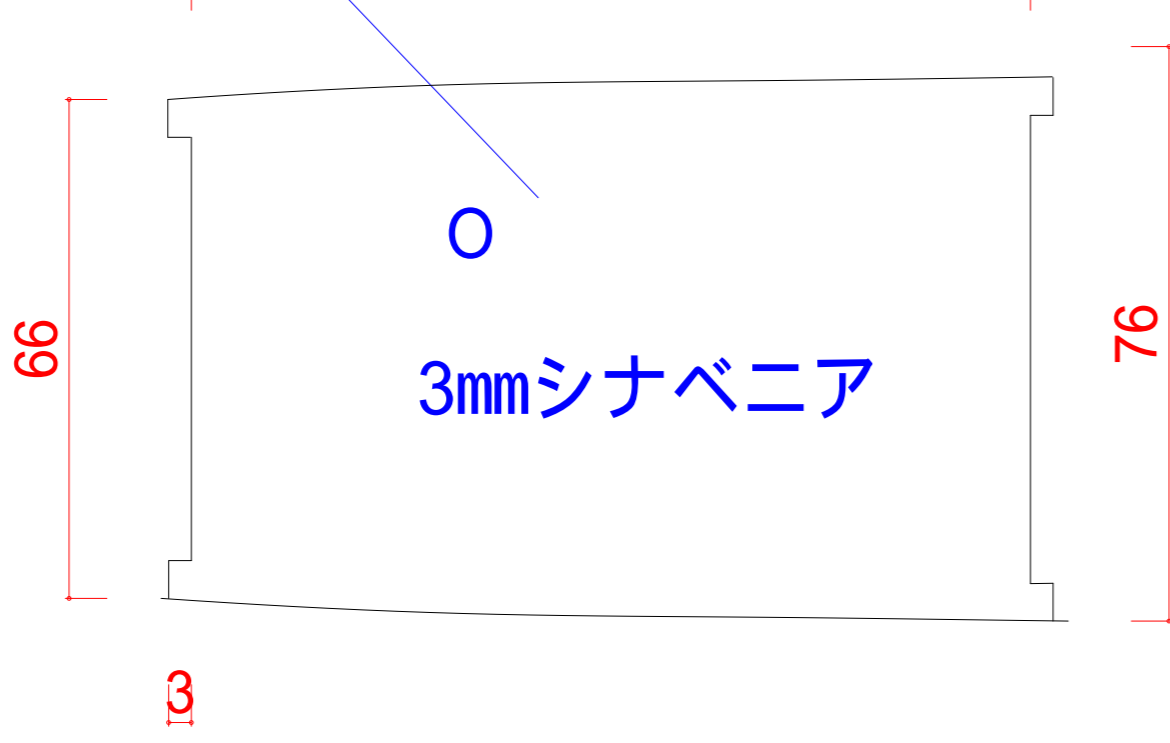

キャノピー

胴体側面

胴体翼間 内側3mmシナベニア

胴体翼間 外側2mmバルサ

胴体上面

主翼位置